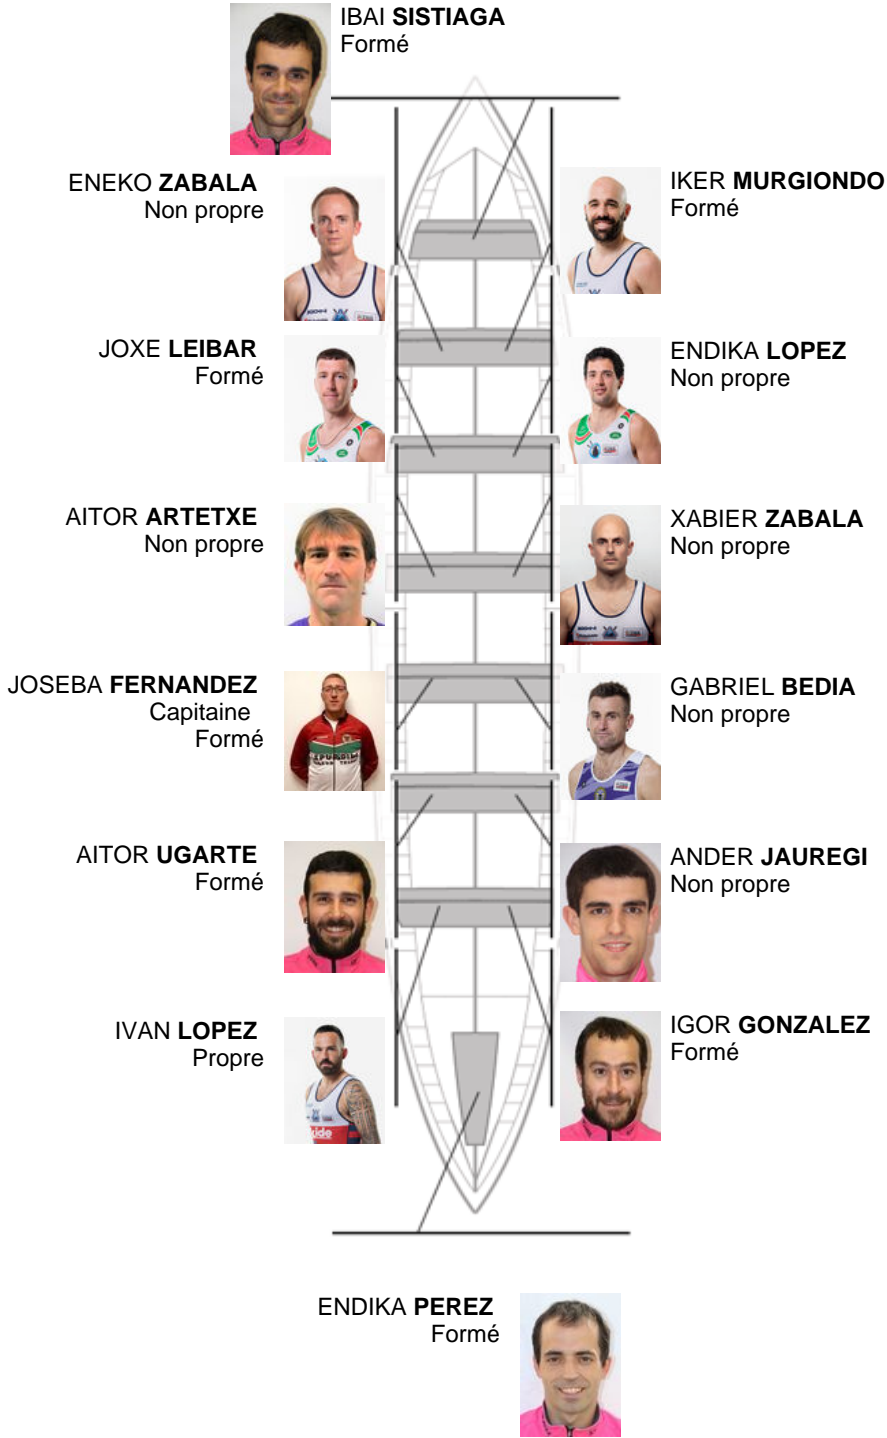

	Club	Temp	Dif	%	Points
4	SAN JUAN CMO Valves	20:38,73	00:28.84	102.38%	9

Coach
JOSE ANTONIO FERNANDEZ

Déleégue
XABIER ARRARAS

Firma y sello

Supleánts

Remeur
FERNANDEZ
~~ARRARAS~~
Non prope

Formé: 7
Prope: 1
Non prope: 6