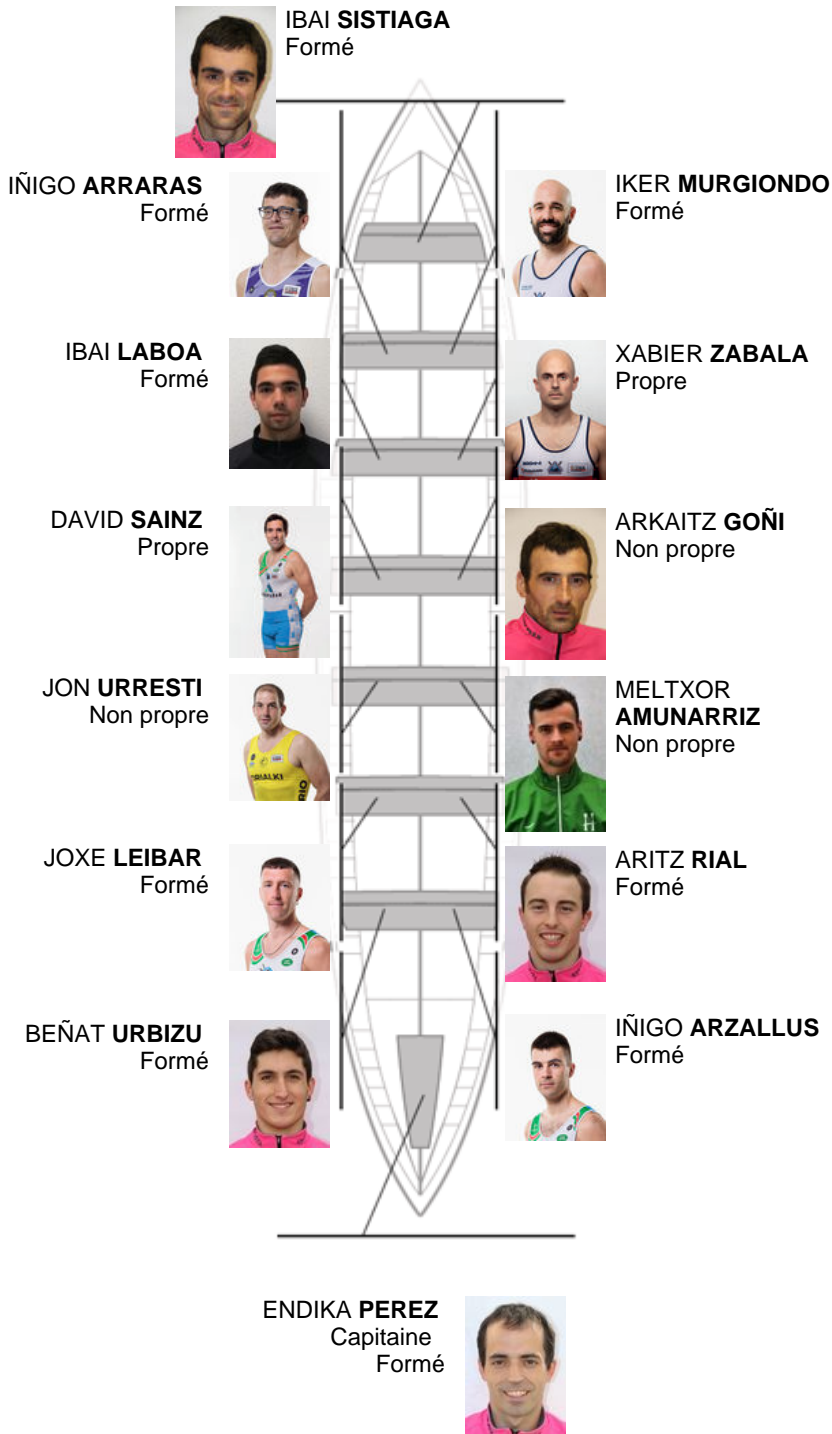

09-07-2017 / Bandera Giroa Veolia - Puntuable

	Club	Temp	Dif	%	Points
5	SAN JUAN CMO Valves	21:48,66	00:47.82	103.79%	8

Coach
JUAN MARI
ETXABE

Déleégue
JOSE MIGUEL
BERAZA

Firma y sello

Supleánts

Remeur
~~ASIER ELIZALDE~~
~~ASIER ELIZALDE~~
Non propre