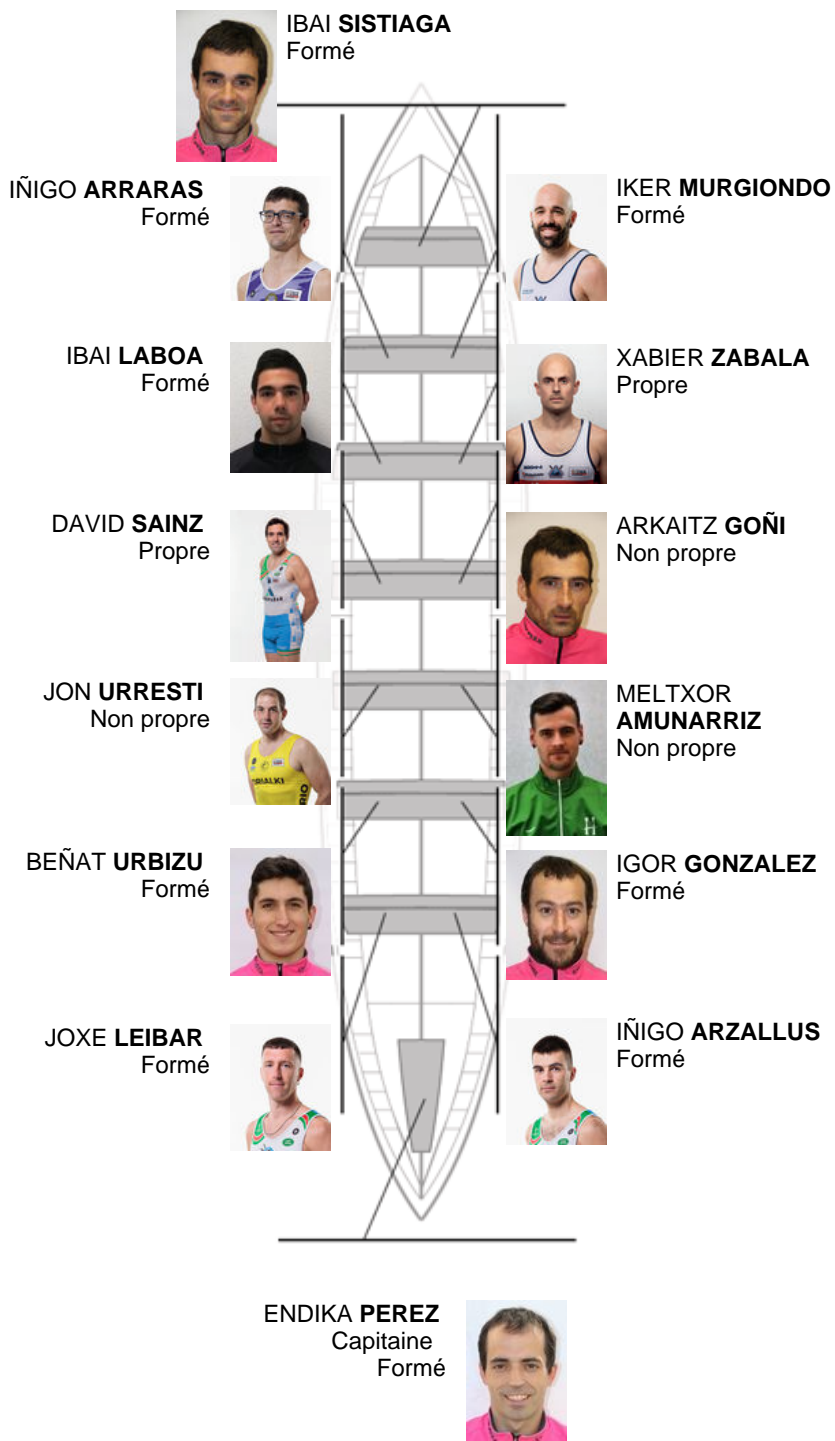

	<b>Club</b>	<b>Temp</b>	<b>Dif</b>	<b>%</b>	<b>Points</b>
6	SAN JUAN CMO Valves	20:27,30	00:41.01	103.45%	7

Coach  
JUAN MARI  
ETXABE

Déleégue  
XABIER  
ARRARAS

Firma y sello

### Supleánts

Remeur  
~~ERKEEL~~  
~~BERNAL~~

Non propre

**Formé:9**

**Prope: 2**

**Non prope: 3**