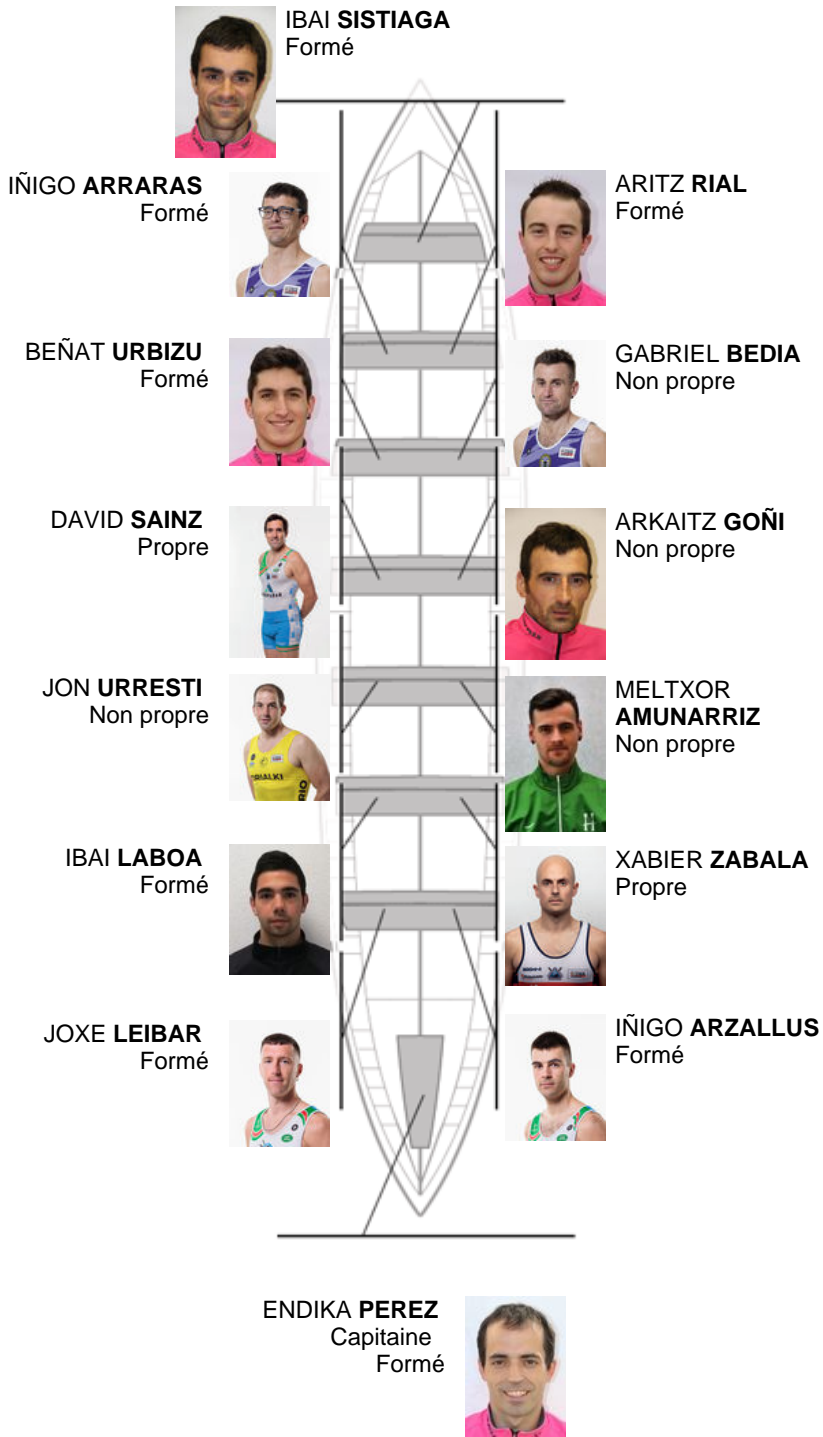

	Club	Temp	Dif	%	Points
5	SAN JUAN CMO Valves	19:32,54	00:28.58	102.49%	8

Coach  
JUAN MARI  
ETXABE

Déleégue  
XABIER  
ARRARAS

Firma y sello

### Supleánts

Remeur  
IGOR  
MONZABEDO

Formé

Formé:8

Prope: 2

Non prope: 4