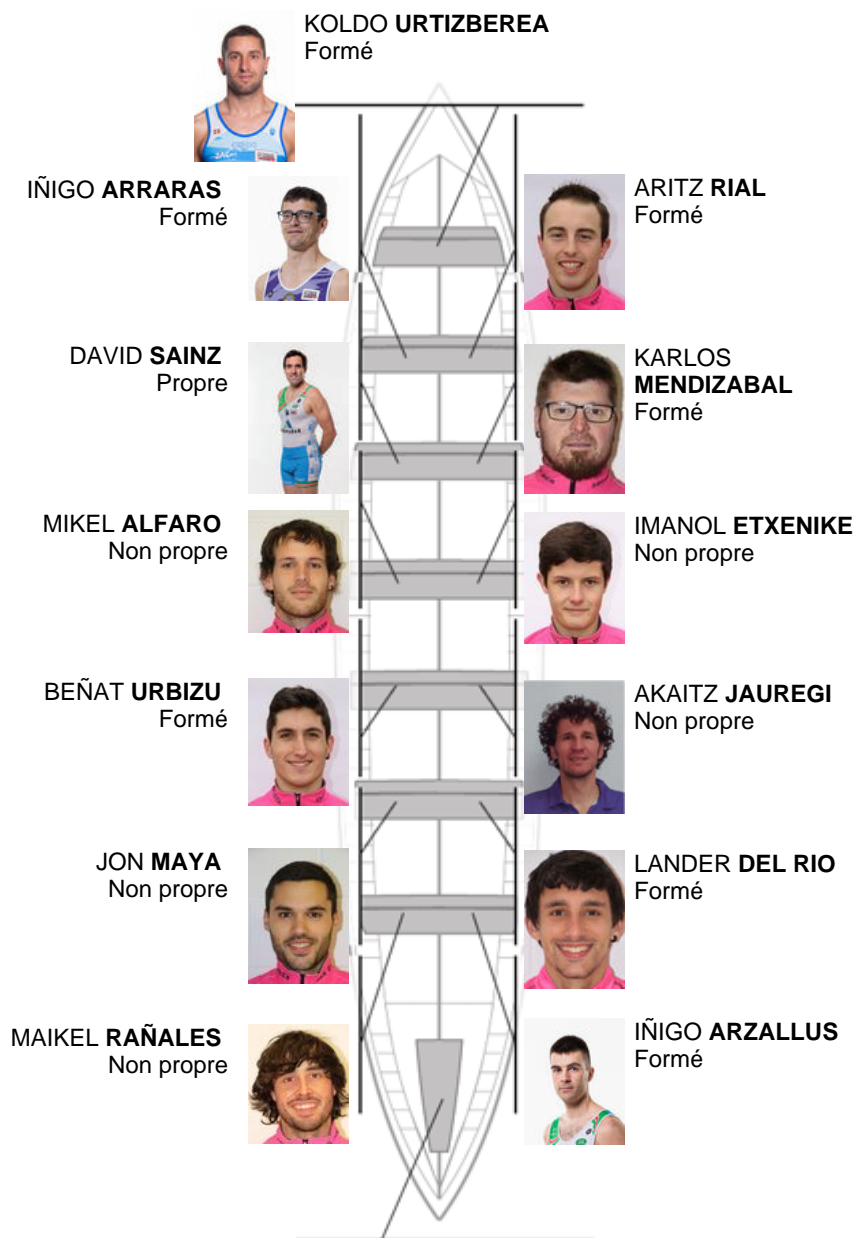

	Club	Temp	Dif	%	Points
10	SAN JUAN CMO Valves	20:12,56	00:38.02	103.23%	3

Coach
JUAN MARI
ETXABE

Délégué
XABIER
ARRARAS

Firma y sello

Supleánts

Retraeur
~~XABIER~~
~~FERNANDEZ~~

Non propre

Formé: 8
Prope: 1
Non propre: 5

JON ORMAZABAL
Capitaine
Formé