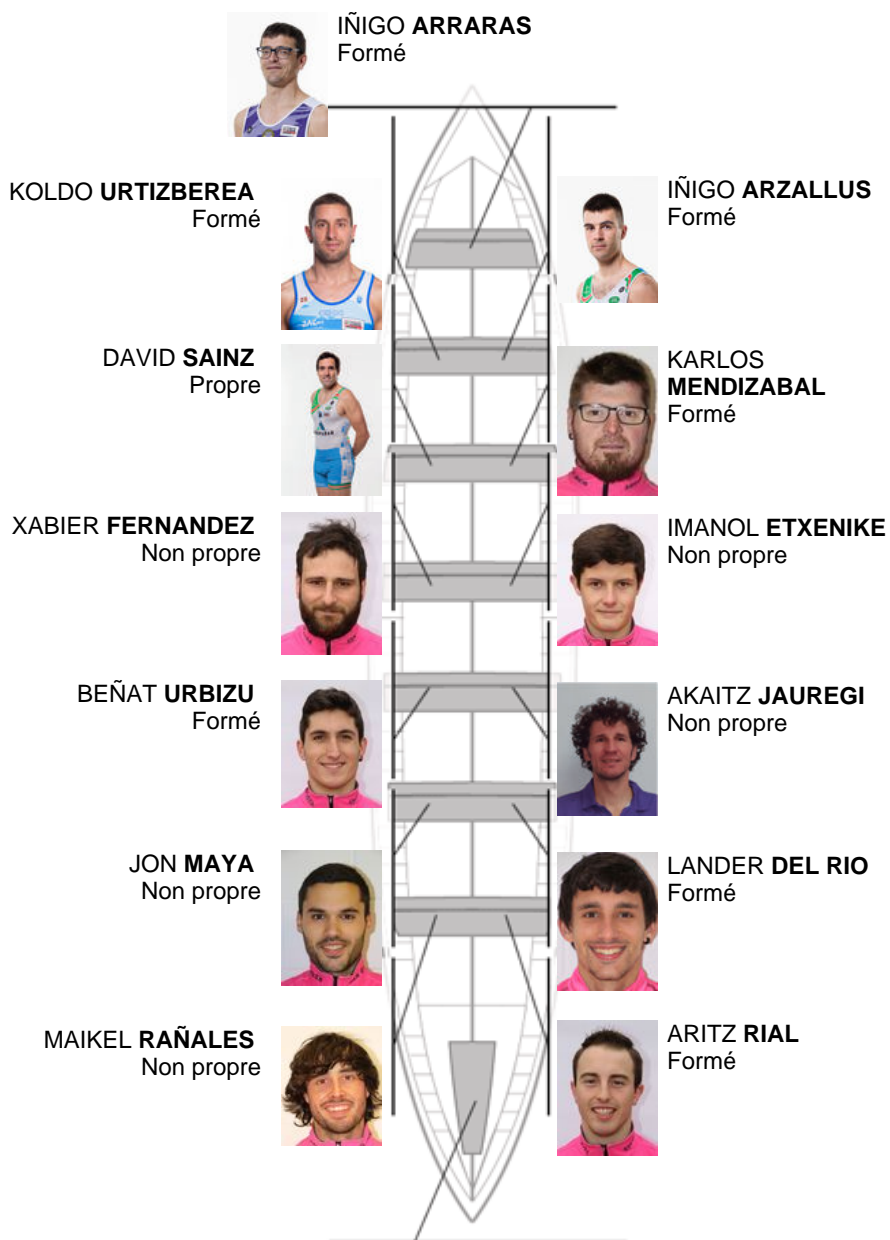

	Club	Temp	Dif	%	Points
10	SAN JUAN CMO Valves	21:59,14	01:30.24	107.34%	3

Coach
JUAN MARI
ETXABE

Déleégué
AITOR
UGARTE

Firma y sello

Supleánts

Retraeur
~~ANDER~~
~~BERROA~~

Non propre

Formé:8

Prope: 1

Non propre: 5