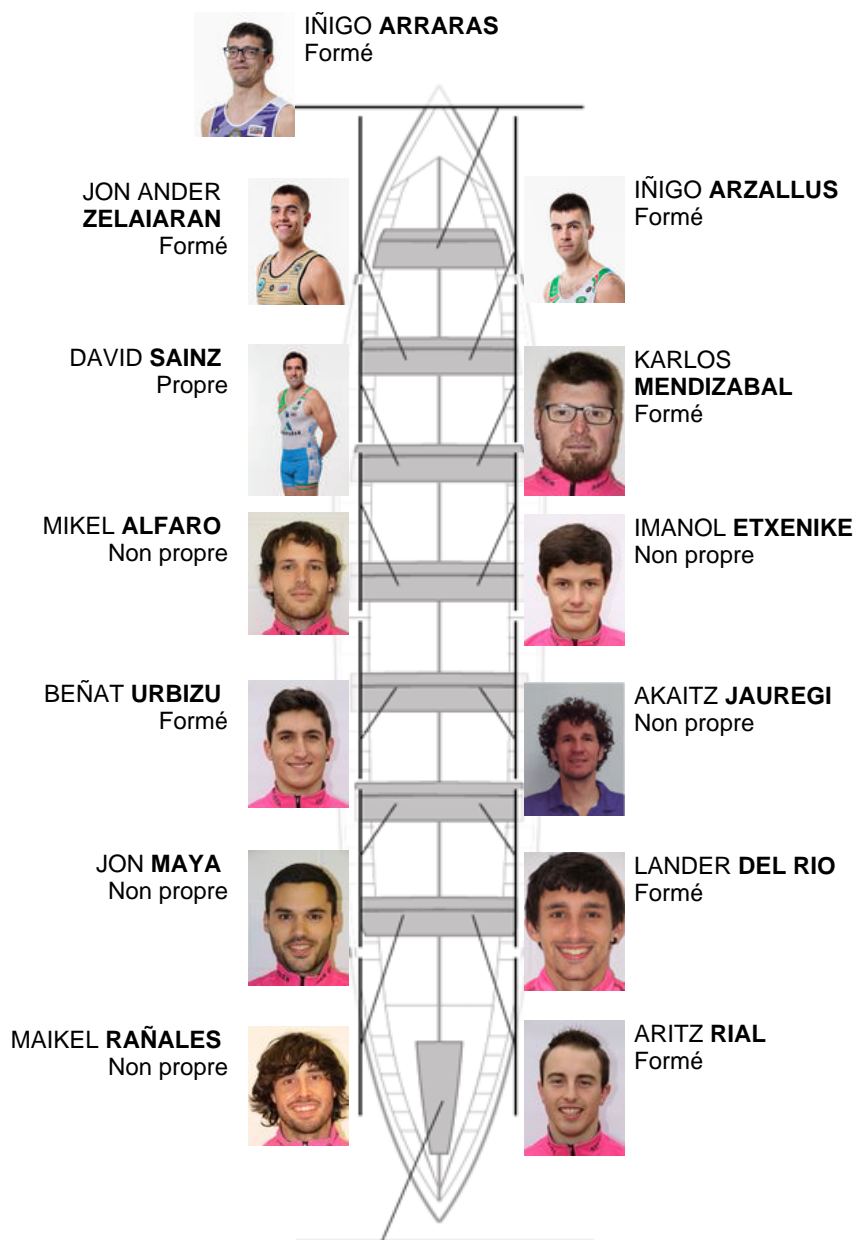

	Club	Temp	Dif	%	Points
9	SAN JUAN CMO Valves	22:17,02	00:46.92	103.63%	4

Coach  
JUAN MARI  
ETXABE

Déleégue  
AITOR  
UGARTE

Firma y sello

### Supleánts

Rower  
~~KONRAD~~  
~~ETXEBARRIA~~

Non propre

**ANDER IRIARTE**  
Capitaine  
Non propre

Formé: 7

Prope: 1

Non propre: 6