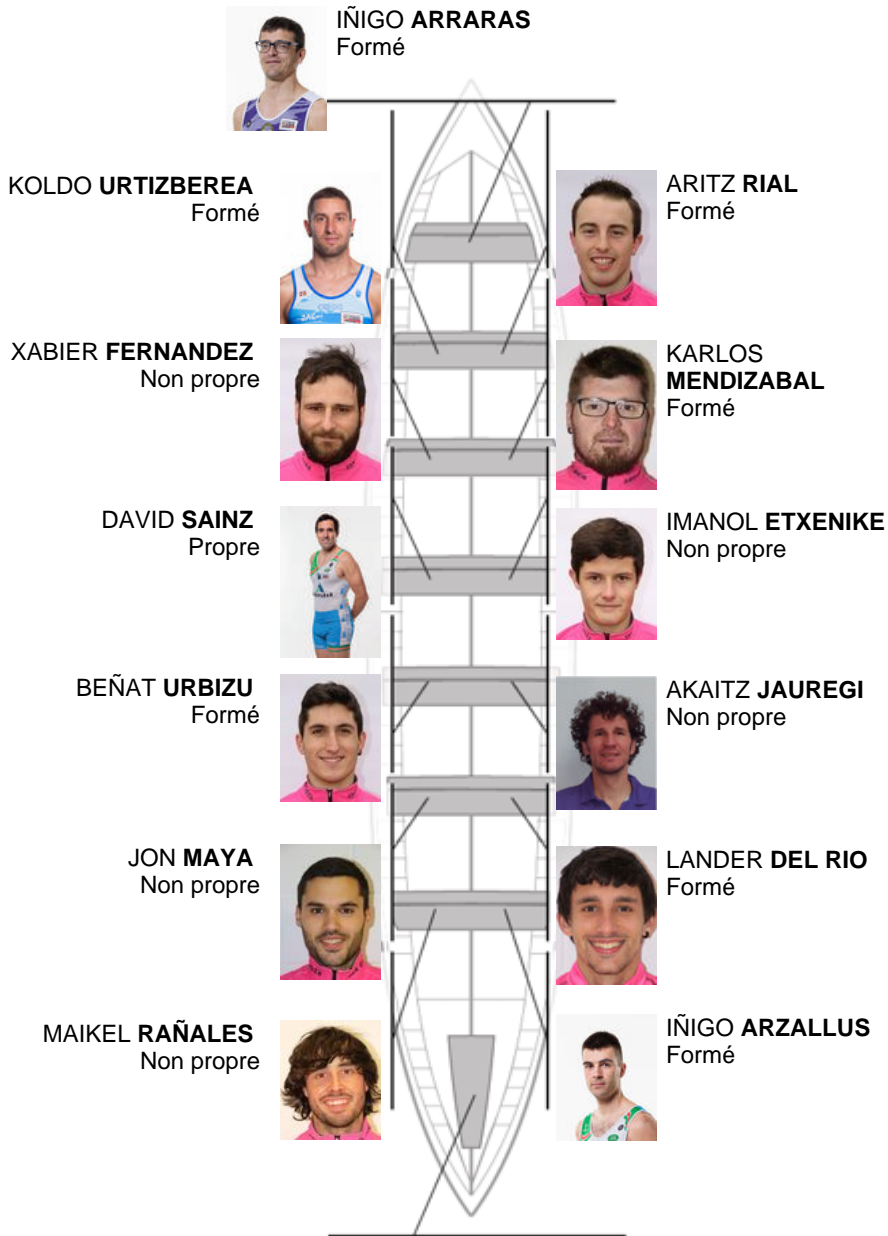

	Club	Temp	Dif	%	Points
10	SAN JUAN CMO Valves	20:12,72	00:37.40	103.18%	3

Coach  
JUAN MARI  
ETXABE

Déleégue  
XABIER  
ARRARAS

Firma y sello

### Supleánts

Retirer  
NORKANDER  
BERAIZABAL

Non propre

ANDER IRIARTE  
Capitaine  
Non propre

Formé: 7

Prope: 1

Non propre: 6