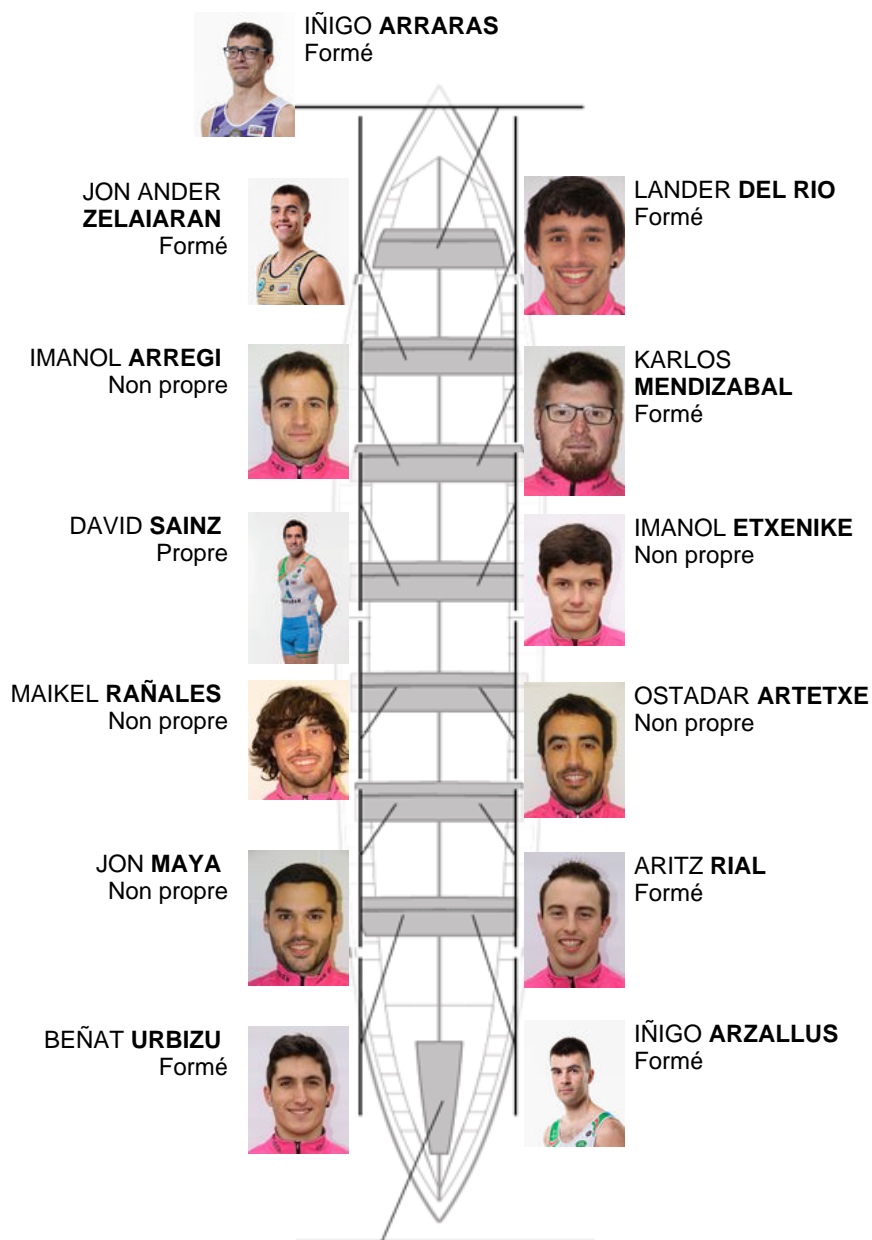

	Club	Temp	Dif	%	Points
12	SAN JUAN CMO Valves	20:59,82	01:02.86	105.25%	1

Coach  
JUAN MARI  
ETXABE

Déleégue  
XABIER  
ARRARAS

Firma y sello

### Supleánts

Retraeur  
~~XABIER~~  
~~ARRARAS~~

Non prope

**ANDER IRIARTE**  
Capitaine  
Non prope

Formé:7

Prope: 1

Non prope: 6