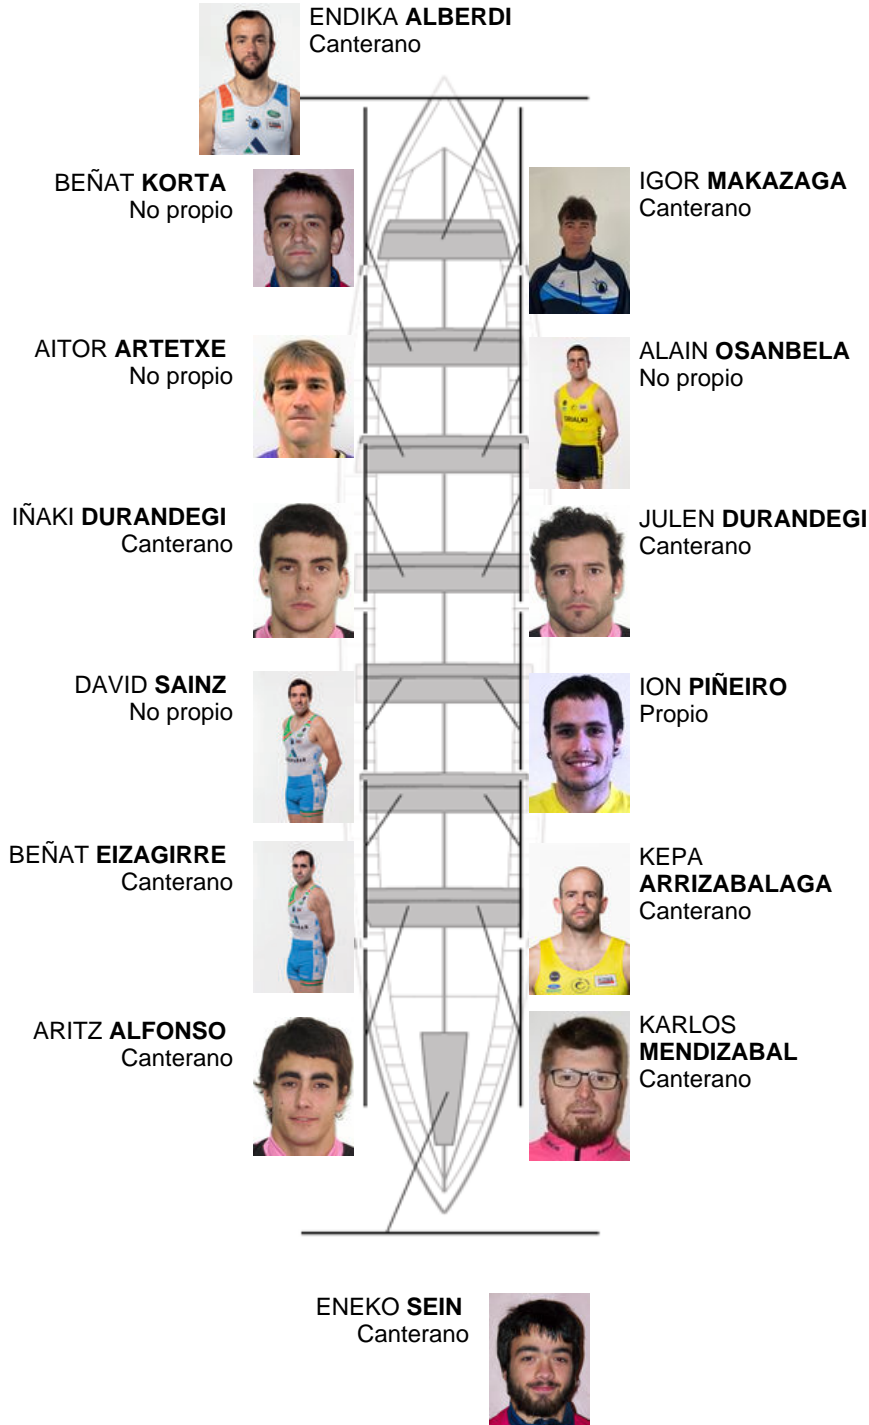

	Club	Tempo	A favor	%	Puntos
8	SAN JUAN CMO Valves	19:29,78	00:21.86	101.90%	5

Adestrador
IGOR
MAKAZAGA

Delegado
ANTTON
SISTIAGA LASA

Firma e sello

Suplentes

Remoio
~~ERRE~~ITZ
~~RO~~BARRENA
Canterano

Canteiráns:9
Propios: 1
Non propio: 4