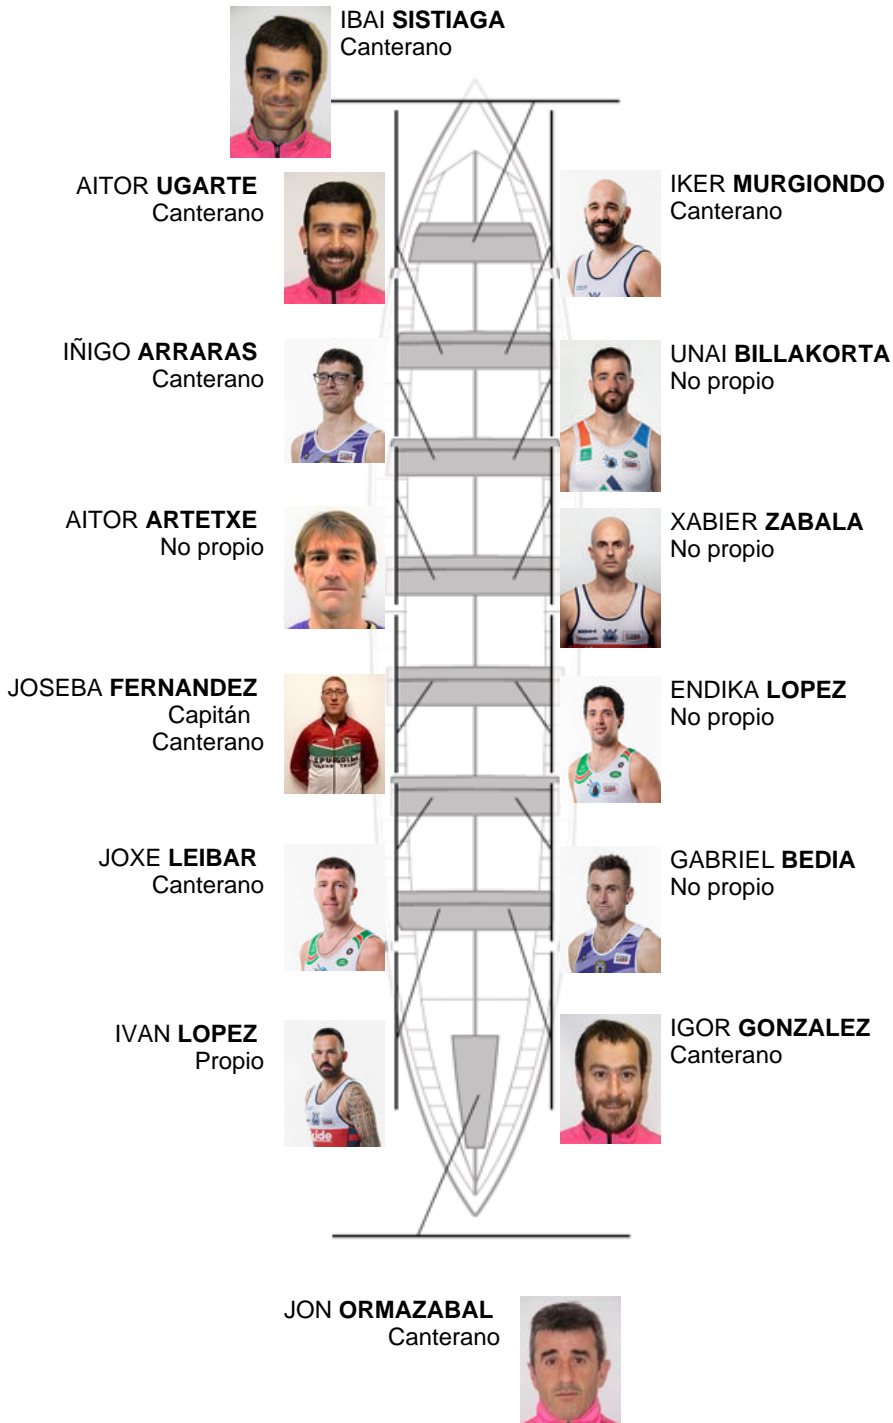

23-08-2015 / XXXIV Bandera Noble Villa de Portugalete - Puntuable

	Club	Tempo	A favor	%	Puntos
10	SAN JUAN CMO Valves	19:59,10	00:26.60	102.26%	3

Firma e sello

Suplentes

Canteirás: 8
Propios: 1
Non propio: 5