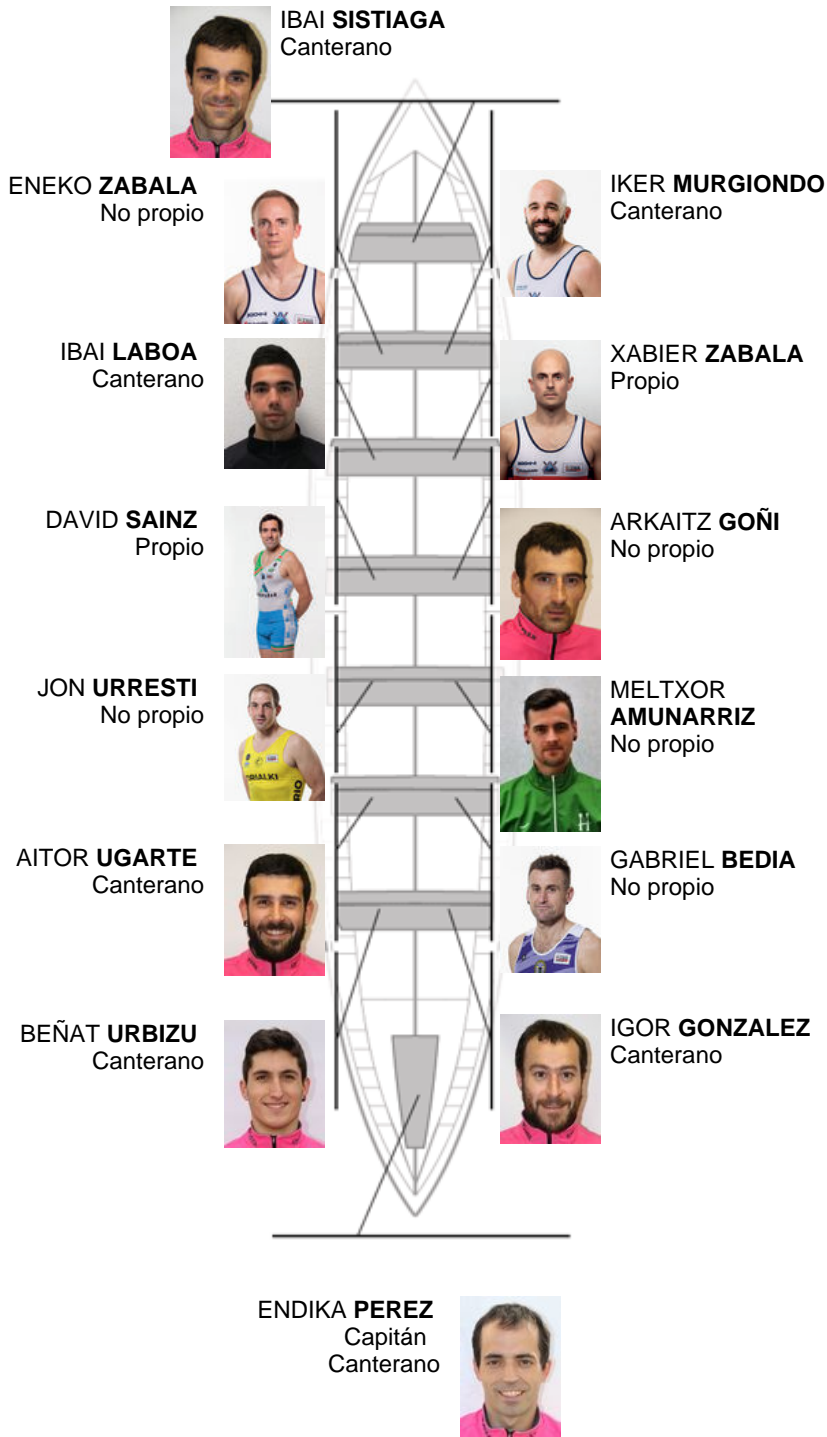

16-07-2017 / X Bandeira Concello de Ares - Puntuable

	Club	Tempo	A favor	%	Puntos
12	SAN JUAN CMO Valves	20:32,46	00:48.14	104.06%	1

Adestrador
JUAN MARI
ETXABE

Delegado
JOSE MIGUEL
BERAZA

Firma e sello

Suplentes

Remeiro
~~IBAI~~
~~BERAZA~~
Canterano

Canteirás: 7
Propios: 2
Non propio: 5