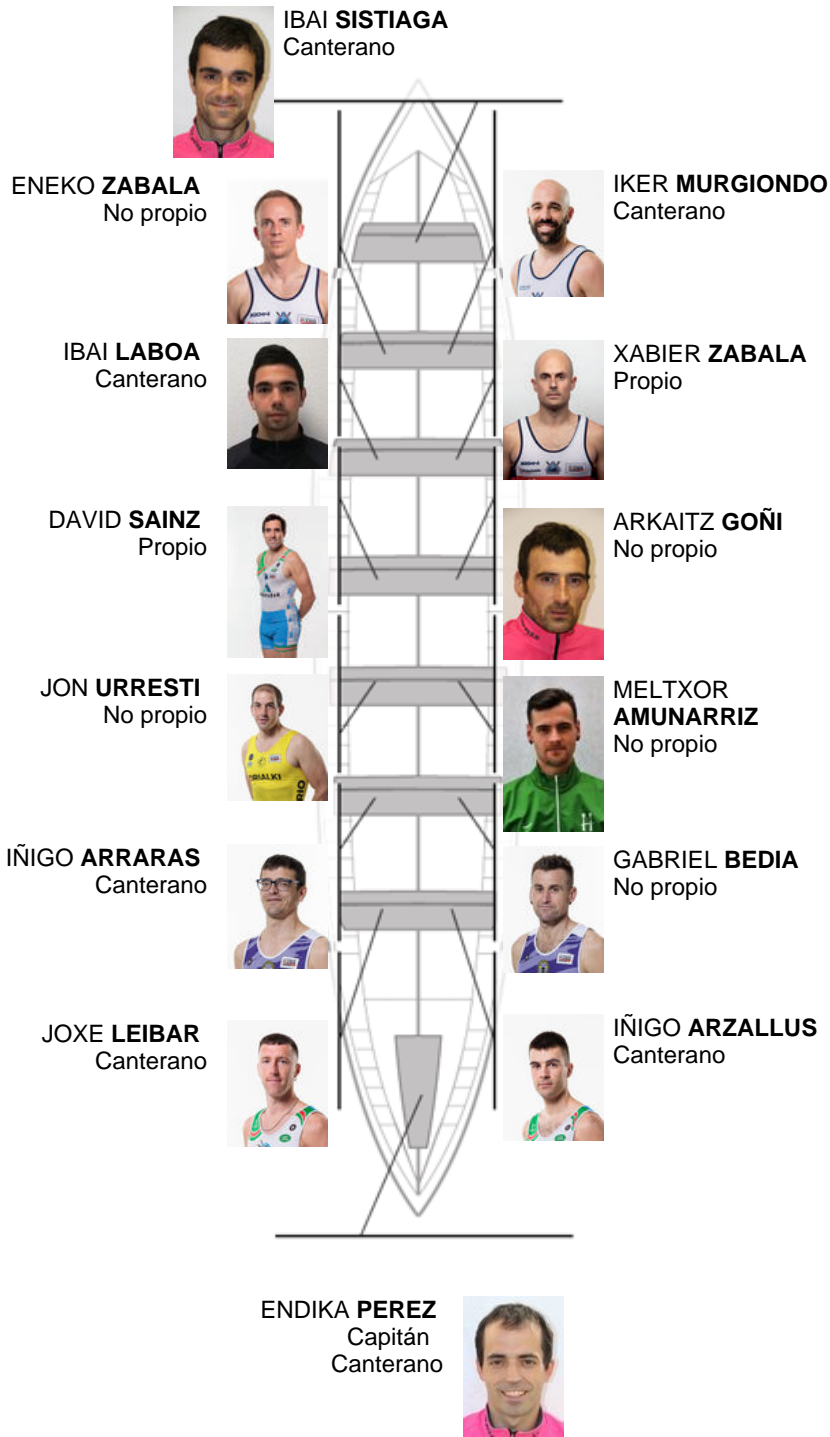

	Club	Tempo	A favor	%	Puntos
7	SAN JUAN CMO Valves	20:07,66	00:31.92	102.71%	6

Adestrador  
JUAN MARI  
ETXABE

Delegado  
XABIER  
ARRARAS

Firma e sello

### Suplentes

Remeiro  
~~ARRAS~~  
GONZALEZ  
Canterano

Canteirás: 7  
Propios: 2  
Non propio: 5