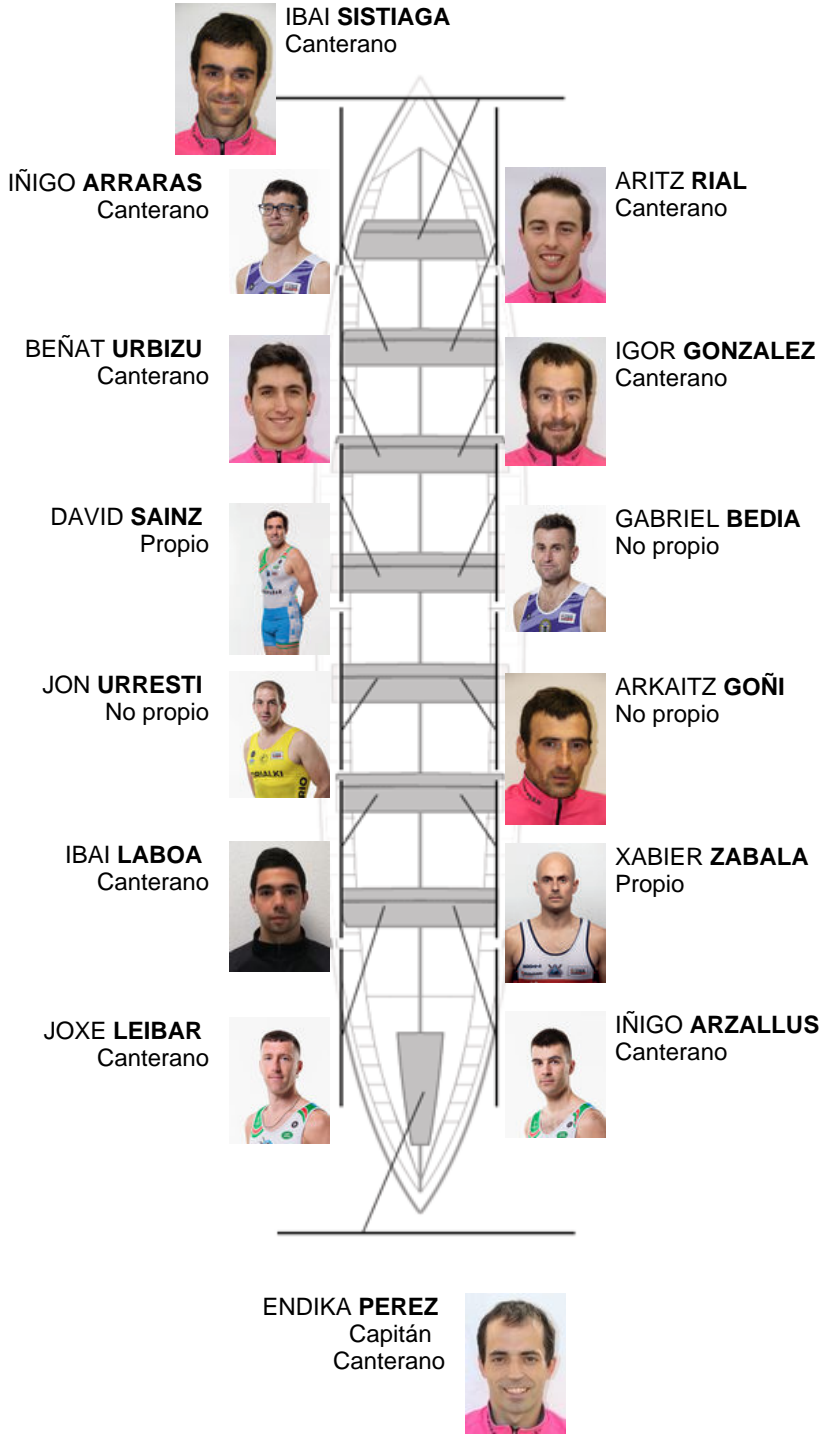

	Club	Tempo	A favor	%	Puntos
7	SAN JUAN CMO Valves	19:56,20	00:46.10	104.00%	6

Adestrador
JUAN MARI
ETXABE

Delegado
XABIER
ARRARAS

Firma e sello

Suplentes

Remeiro
~~IBAI SISTIAGA~~
~~IBAI LABOA~~
No propio