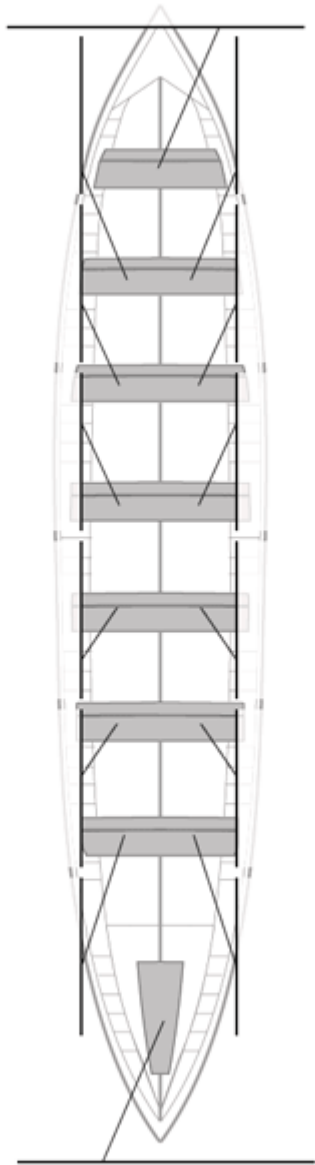

	Club	Tiempo	A favor	%	Puntos
12	TRINTXERPE CARGLASS	20:57,40	01:15,14	106.36%	1

Image not found or type unknown

Entrenador

Image not found or type unknown

Delegado

Firma y sello

Suplentes

Canteranos: