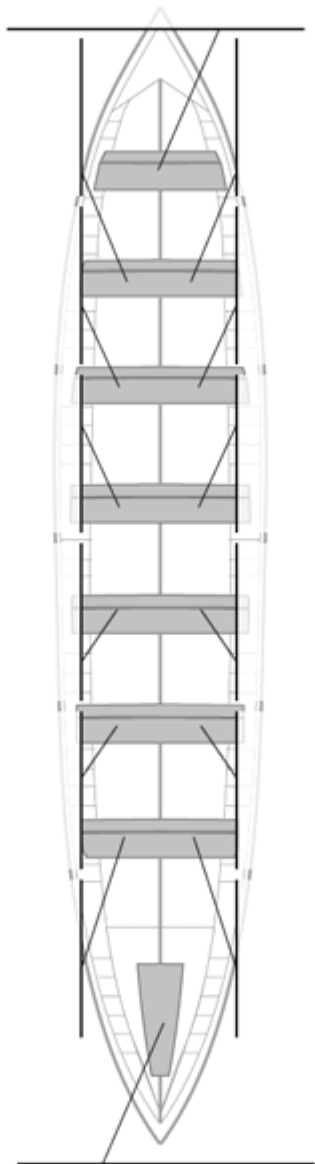

Kluba	Denbora	Alde	%	Puntuak
12	TRINTXERPE CARGLASS	20:38,63	01:25,13	107.38%	1

Image not found or type unknown
Entrenatzailea

Image not found or type unknown
Ordezkaria

Firma y sello

Ordezkaririk

Harrobikoak:
Berezkoak:
Ez berezkoak: