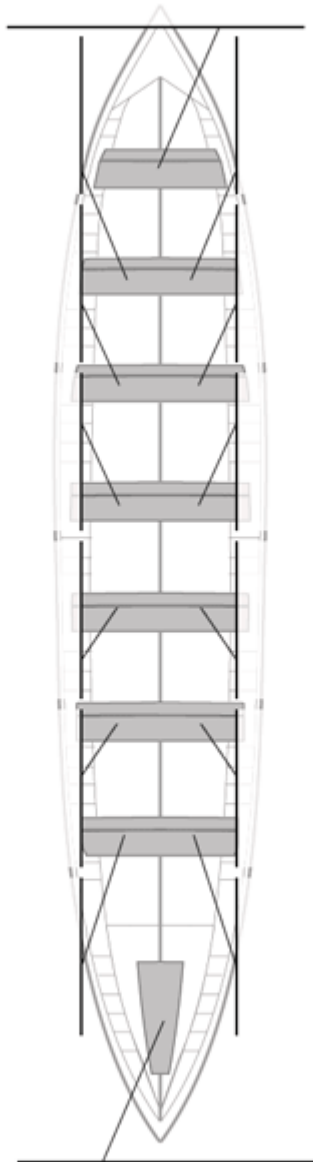

Club	Tiempo	A favor	%	Puntos
6	BERMEO URDAIBAI	19:43,11	00:17,73	101.52%	7

Image not found or type unknown

Entrenador

Image not found or type unknown

Delegado

Firma y sello

Suplentes

Canteranos:

Propios:

No propios: