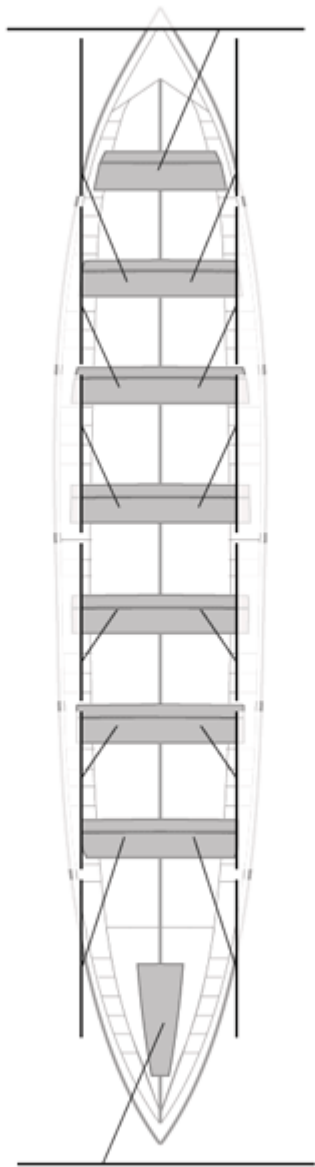

	Kluba	Denbora	Alde	%	Puntuak
7	BERMEO URDAIBAI	20:35,81	00:19,72	101.62%	6

Image not found or type unknown
Entrenatzailea

Image not found or type unknown
Ordezkarria

Firma y sello

Ordezkariak

Harrobikoak: