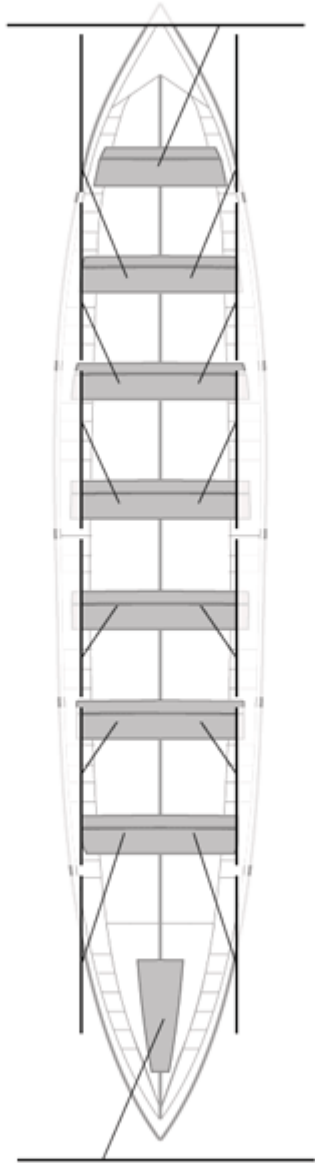

	Kluba	Denbora	Alde	%	Puntuak
2	BERMEO URDAIBAI	20:20,71	00:08,60	100.71%	11

Image not found or type unknown
Entrenatzailea

Image not found or type unknown
Ordezkarria

Firma y sello

Ordezkarriak

Harrobikoak:
Berezkoak:
Ez berezkoak: