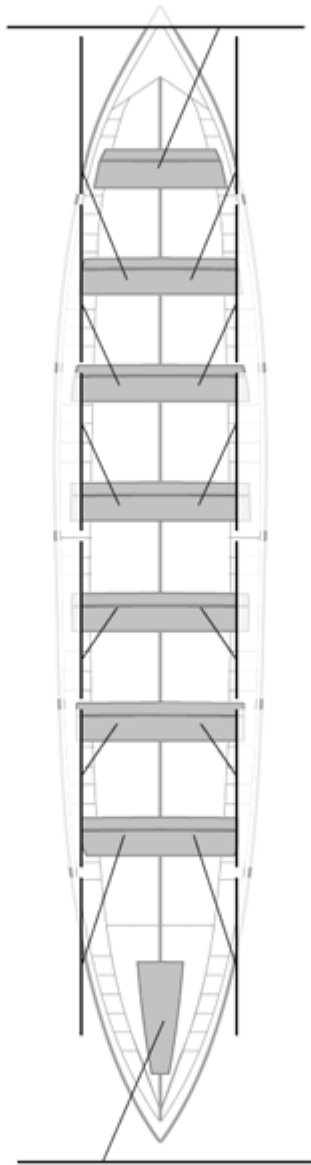

	<b>Kluba</b>	<b>Denbora</b>	<b>Alde</b>	<b>%</b>	<b>Puntuak</b>
5	BERMEO URDAIBAI	19:46,76	00:17,92	101.53%	8

Image not found or type unknown  
Entrenatzailea

Image not found or type unknown  
Ordezkarria

### Ordezkarriak

**Harrobikoak:**

**Berezkoak:**

**Ez berezkoak:**