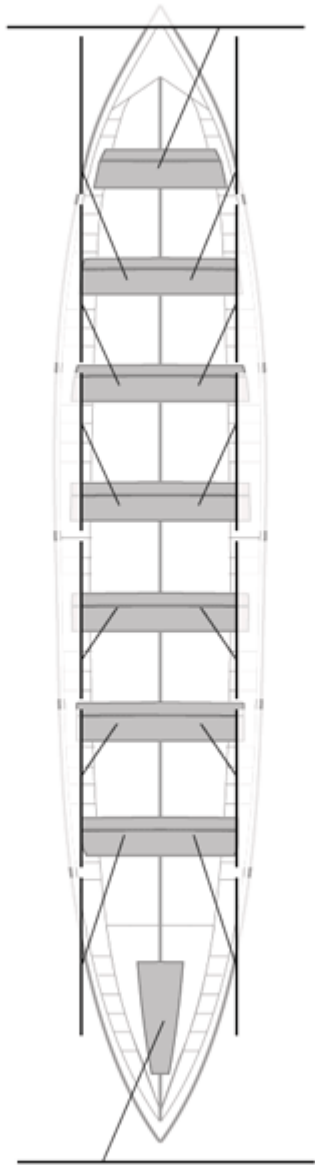

	<b>Kluba</b>	<b>Denbora</b>	<b>Alde</b>	<b>%</b>	<b>Puntuak</b>
3	BERMEO URDAIBAI	20:09,86	00:10,44	100.87%	10

Image not found or type unknown  
Entrenatzailea

Image not found or type unknown

Ordezkarria

Firma y sello

**Ordezkarriak**

**Harrobikoak:**  
**Berezkoak:**  
**Ez berezkoak:**