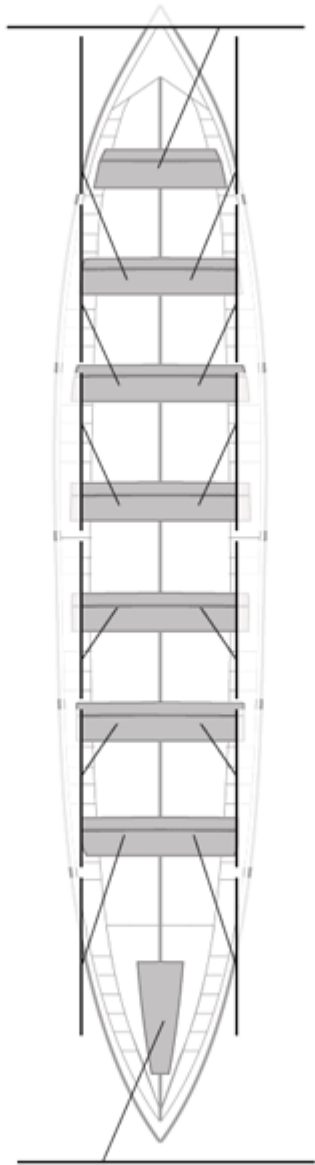

	<b>Kluba</b>	<b>Denbora</b>	<b>Alde</b>	<b>%</b>	<b>Puntuak</b>
4	BERMEO URDAIBAI	20:42,01	00:07,29	100.59%	9

Image not found or type unknown  
Entrenatzailea

Image not found or type unknown

Ordezkarria

Firma y sello

**Ordezkarriak**

**Harrobikoak:**

**Berezkoak:**

**Ez berezkoak:**