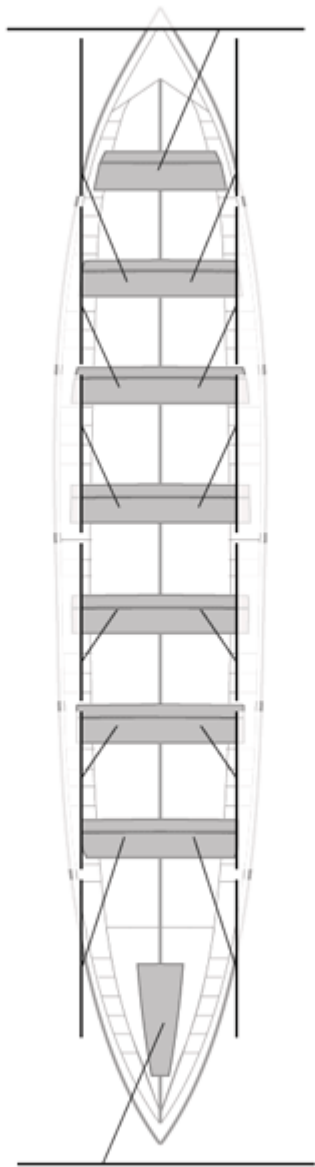

	Kluba	Denbora	Alde	%	Puntuak
8	BERMEO URDAIBAI	21:13,97	00:29,96	102.41%	5

Image not found or type unknown
Entrenatzailea

Image not found or type unknown
Ordezkarria

Firma y sello

Ordezkarriak

Harrobikoak:
Berezkoak:
Ez berezkoak: