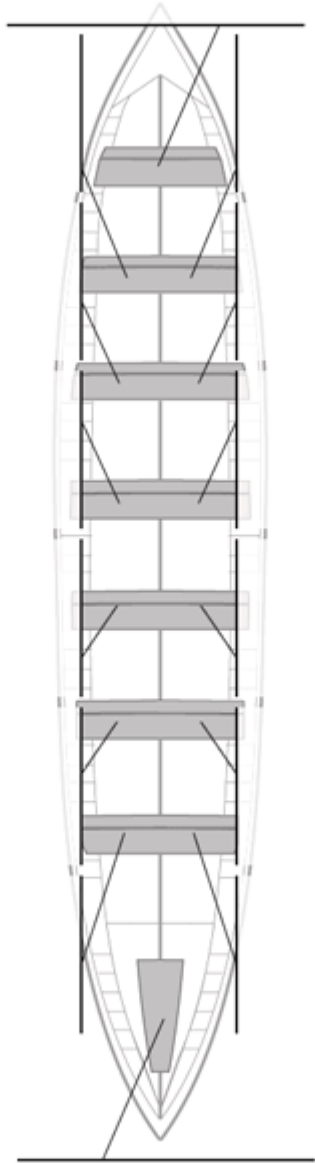

	<b>Kluba</b>	<b>Denbora</b>	<b>Alde</b>	<b>%</b>	<b>Puntuak</b>
9	BERMEO URDAIBAI	19:48,97	00:19,08	101.63%	4

Image not found or type unknown  
Entrenatzailea

Image not found or type unknown

Ordezkaría

Firma y sello

### Ordezkarriak

**Harrobikoak:**

**Berezkoak:**

**Ez berezkoak:**