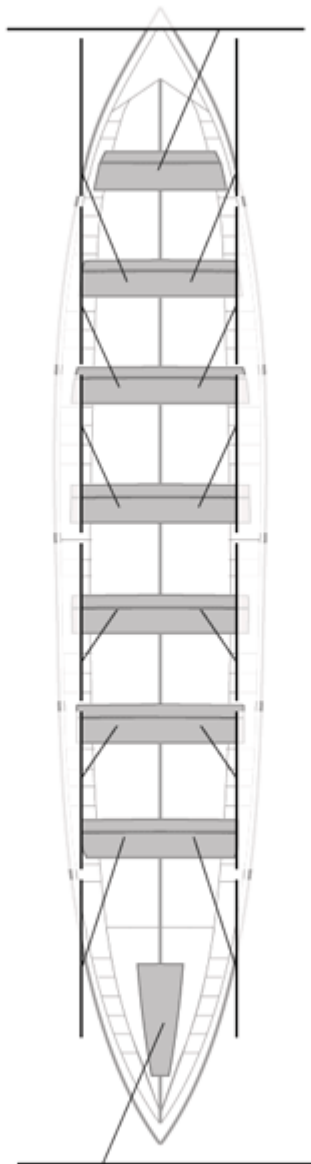

	Kluba	Denbora	Alde	%	Puntuak
3	BERMEO URDAIBAI	19:37,60	00:13,44	101.16%	10

Image not found or type unknown
Entrenatzailea

Image not found or type unknown
Ordezkarria

Firma y sello

Ordezkarriak

Harrobikoak: