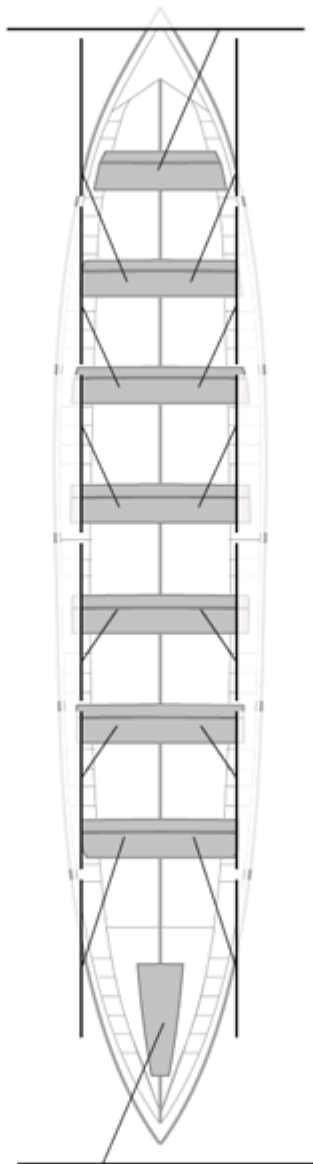

	Kluba	Denbora	Alde	%	Puntuak
6	BERMEO URDAIBAI	19:35,41	00:18,41	101.59%	7

Image not found or type unknown
Entrenatzailea

Image not found or type unknown
Ordezkaría

Firma y sello

Ordezkariak

Harrobikoak:

Berezkoak: