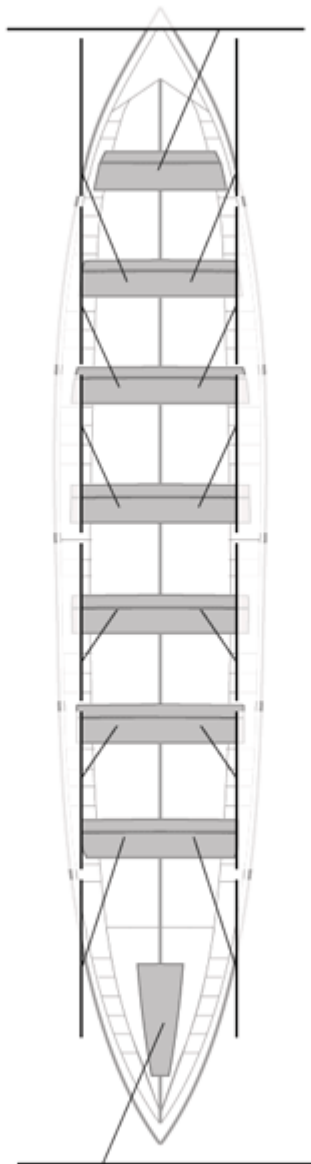

	<b>Club</b>	<b>Temp</b>	<b>Dif</b>	<b>%</b>	<b>Points</b>
7	BERMEO URDAIBAI	20:13,48	00:38,22	103,25%	0

Image not found or type unknown

Coach

Image not found or type unknown

Delegue

Firma y sello

### Supleánts

**Formé:**

**Prope:**

**Non prope:**