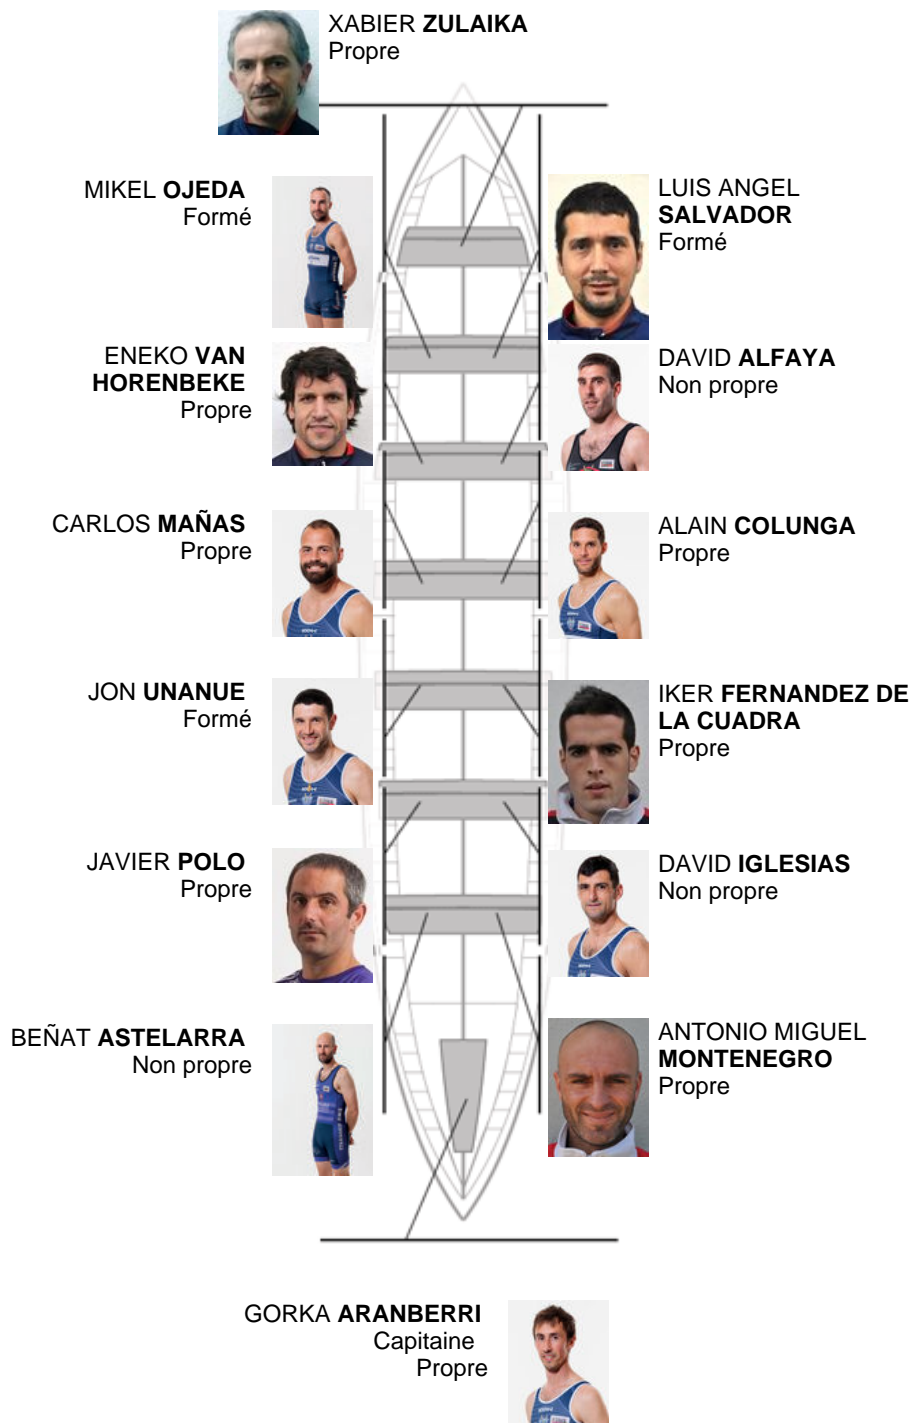

	Club	Temp	Dif	%	Points
4	BERMEO URDAIBAI	20:19,38	00:23.46	101.96%	9

Coach
JON
SALSAMENDI

Délégué
ANTON
URIARTE UNDA

Firma y sello

Supleánts

Remeur
FERNANDO
RUIZ
Propre
Non propre

Formé:3

Propre: 8