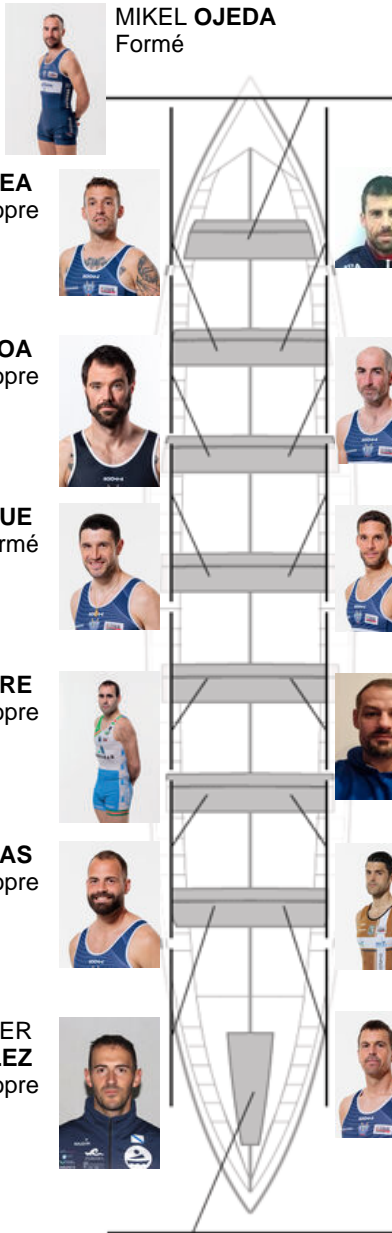

	Club	Temp	Dif	%	Points
1	BERMEO URDAIBAI	19:18,58		100.00%	12

Coach
JOSE ANTONIO
FERNANDEZ

Délegué
ANTON
URIARTE UNDA

Firma y sello

Supleánts

Remeur
~~BEÑAT EIZAGIRRE~~
BEÑAT EIZAGIRRE
Non propre

Formé:3
Prope: 5
Non prope: 6

LUR URIBARREN
Prope