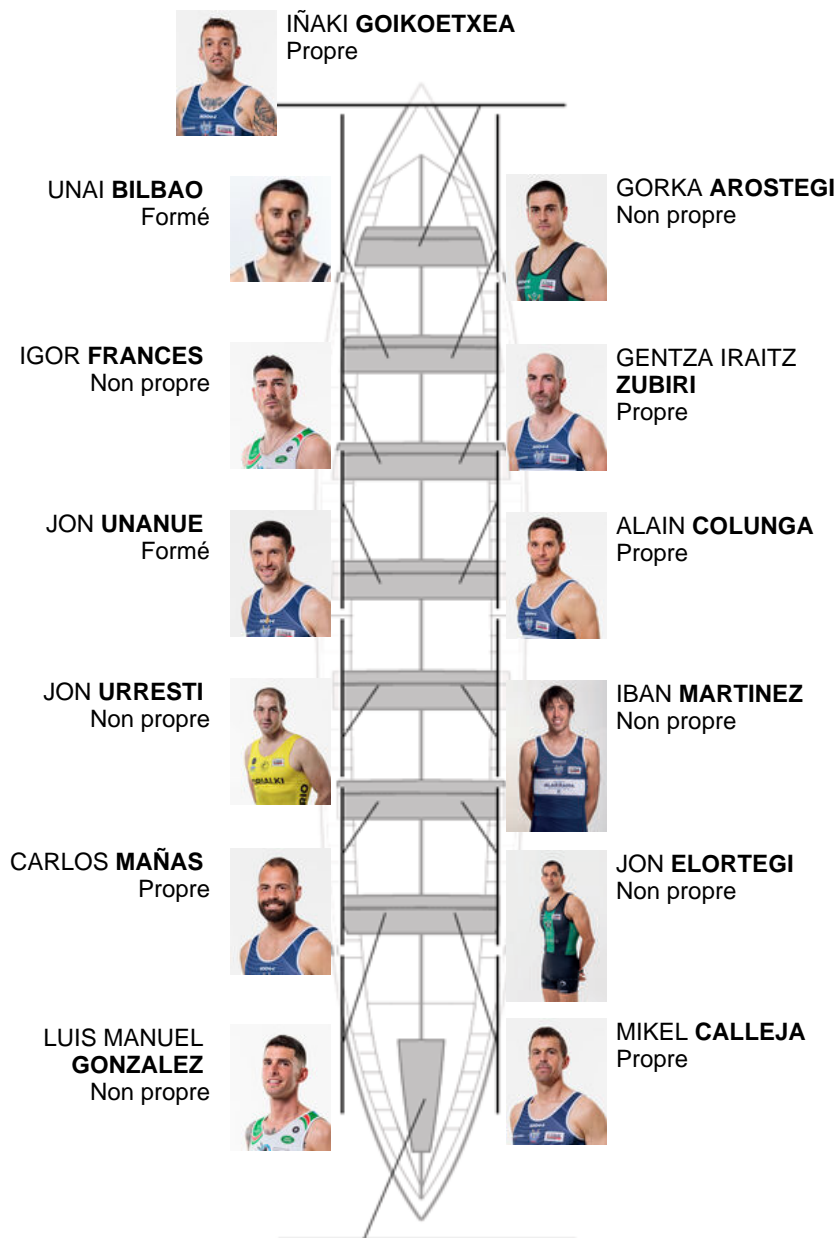

Club	Temp	Dif	%	Points
6	BERMEO URDAIBAI	21:19,12	00:26.10	102.08%	7

Firma y sello

Supleánts

Non propre

Formé:3
Prope: 5
Non propre: 6