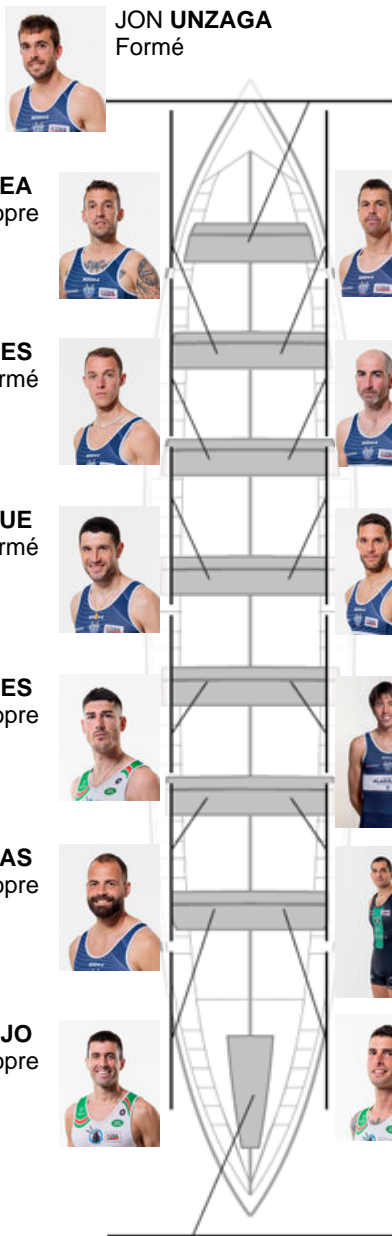

	Club	Temp	Dif	%	Points
5	BERMEO URDAIBAI	19:30,08	00:23.34	102.03%	8

Coach
JON
ELORTEGI

Délégué
GOTZON
ORBE URIARTE

Firma y sello

Supleánts

Rembour
MARIANO BANDONI
MARIANO BANDONI

Non propre

Formé:3

Prope: 5

Non prope: 6