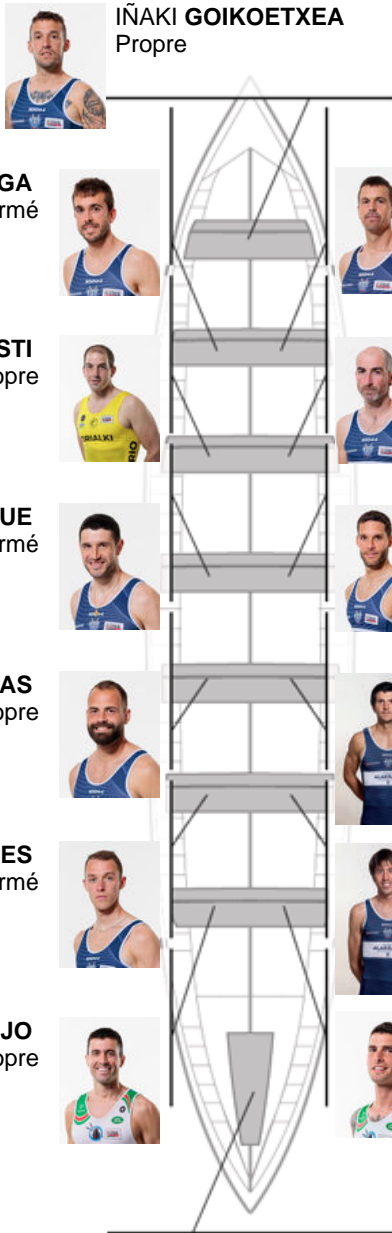

	Club	Temp	Dif	%	Points
5	BERMEO URDAIBAI	19:47,24	00:22.16	101.90%	8

Coach
JON
ELORTEGI

Délegué
GOTZON
ORBE URIARTE

Firma y sello

Supleánts

Remor
~~MENDIZABANDI~~
~~BERMEJO~~
MENDIZABANDI

Non propre

IKER GIMENO
Capitaine
Non propre

Formé:3
Propre: 5
Non propre: 6