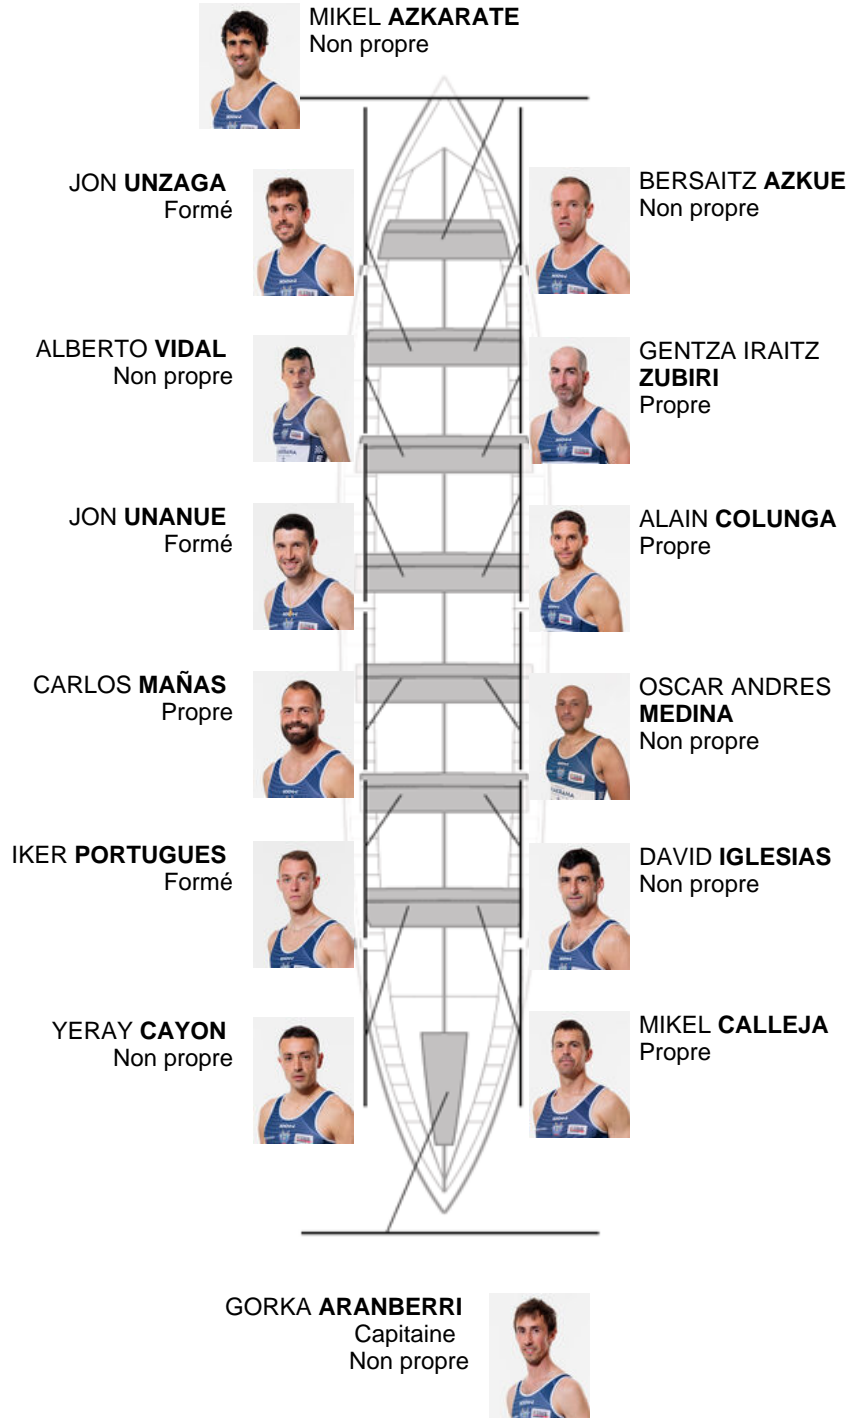

	Club	Temp	Dif	%	Points
1	BERMEO URDAIBAI	19:55,79		100.00%	12

Coach
IKER
ZABALA

Délégué
PATXI XABIER
KAREAGA RUIZ

Firma y sello

Suppléants

Rembour
~~ESILVIU~~
~~ESILVIU~~
CIZNERO
Non propre
Formé

Formé:3
Prope: 4
Non propre: 7