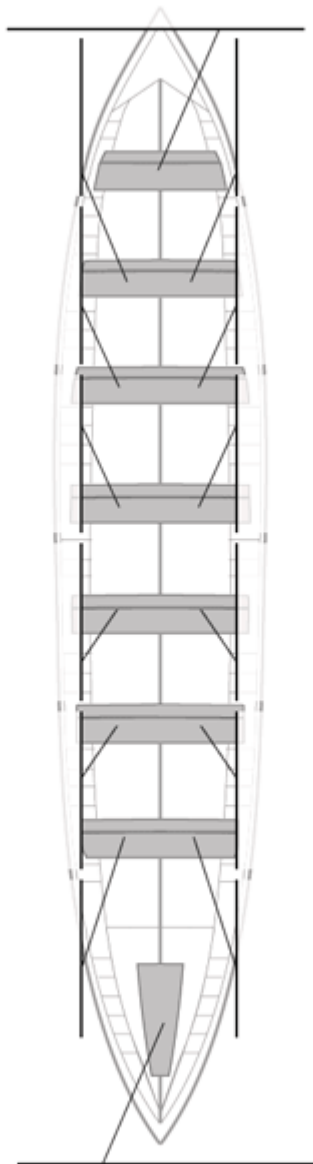

	Club	Tempo	A favor	%	Puntos
11	BERMEO URDAIBAI	21:13,49	01:18,62	106.58%	2

Image not found or type unknown

Adestrador

Image not found or type unknown

Delegado

Firma e sello

Suplentes

Canteirás: