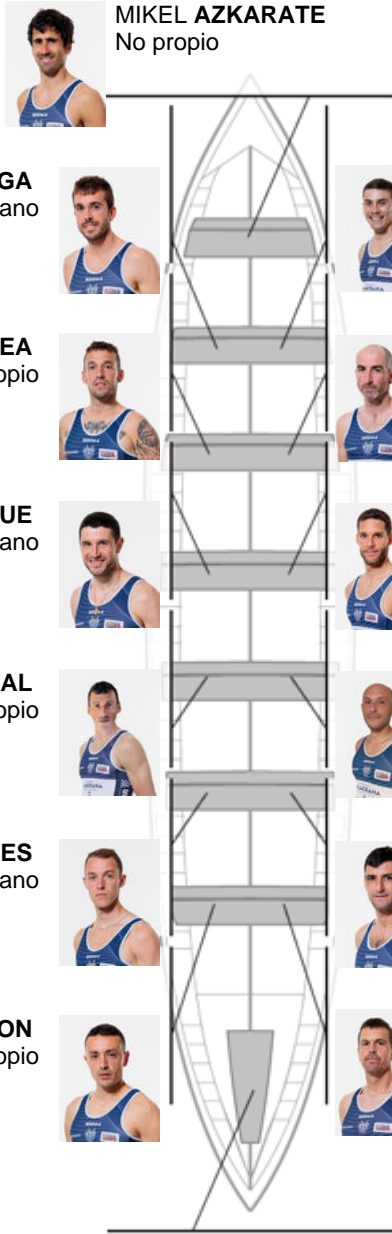

Club	Tempo	A favor	%	Puntos
1	BERMEO URDAIBAI	20:23,54		100.00%	12

Firma e sello

Suplentes

GORKA ARANBERRI
Capitán
No propio

Canteirás:3

Propios: 4

Non propio: 7