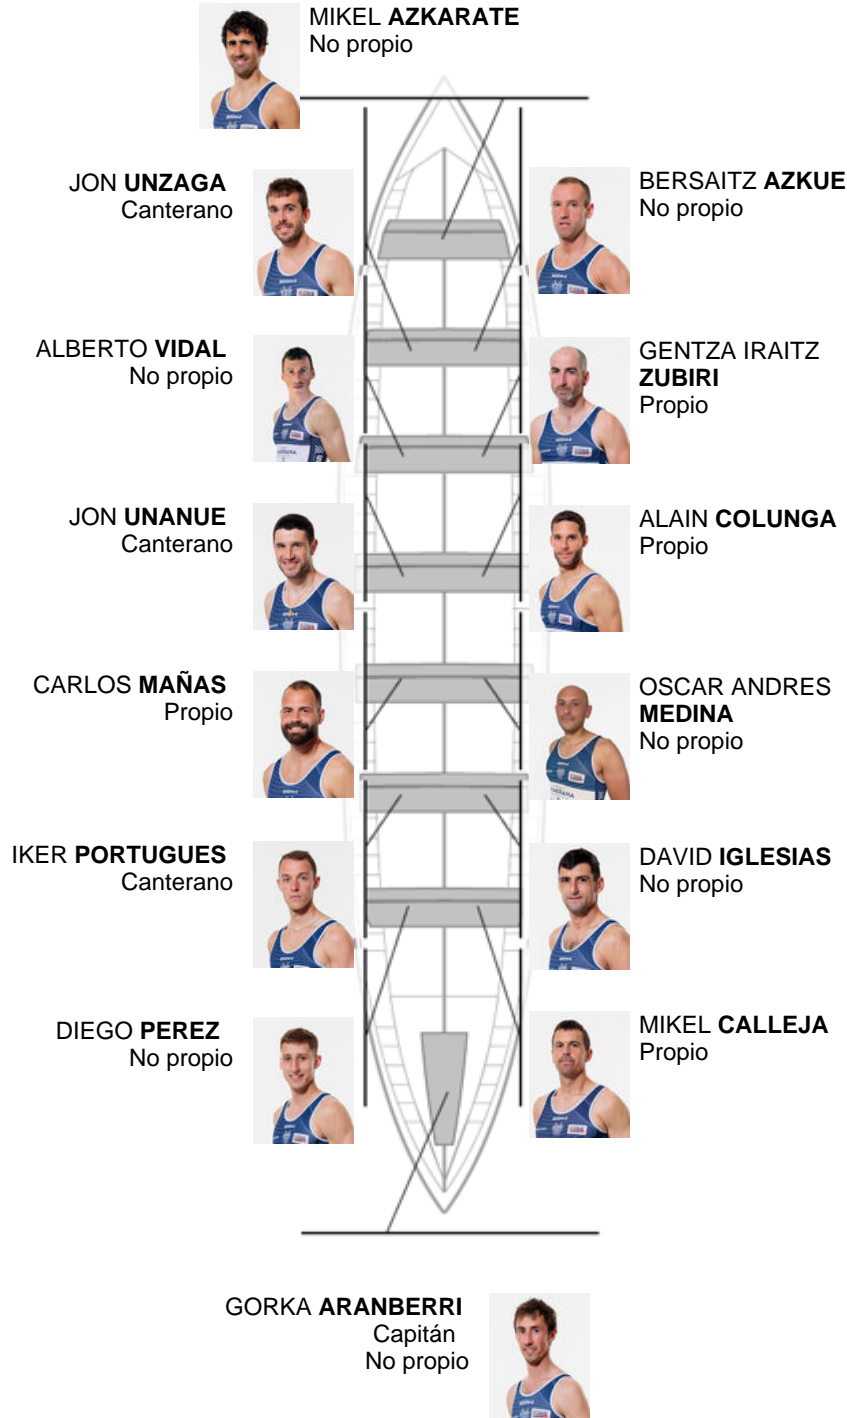

	Club	Tempo	A favor	%	Puntos
1	BERMEO URDAIBAI	20:29,26		100.00%	12

Adestrador  
IKER  
ZABALA

Delegado  
PATXI XABIER  
KAREAGA RUIZ

Firma e sello

### Suplentes

Remeiro  
~~ESILVIU~~  
~~ESILVIU~~  
CIZNERO  
~~ESILVIU~~  
Canterano

Canteirás:3  
Propios: 4  
Non propio: 7