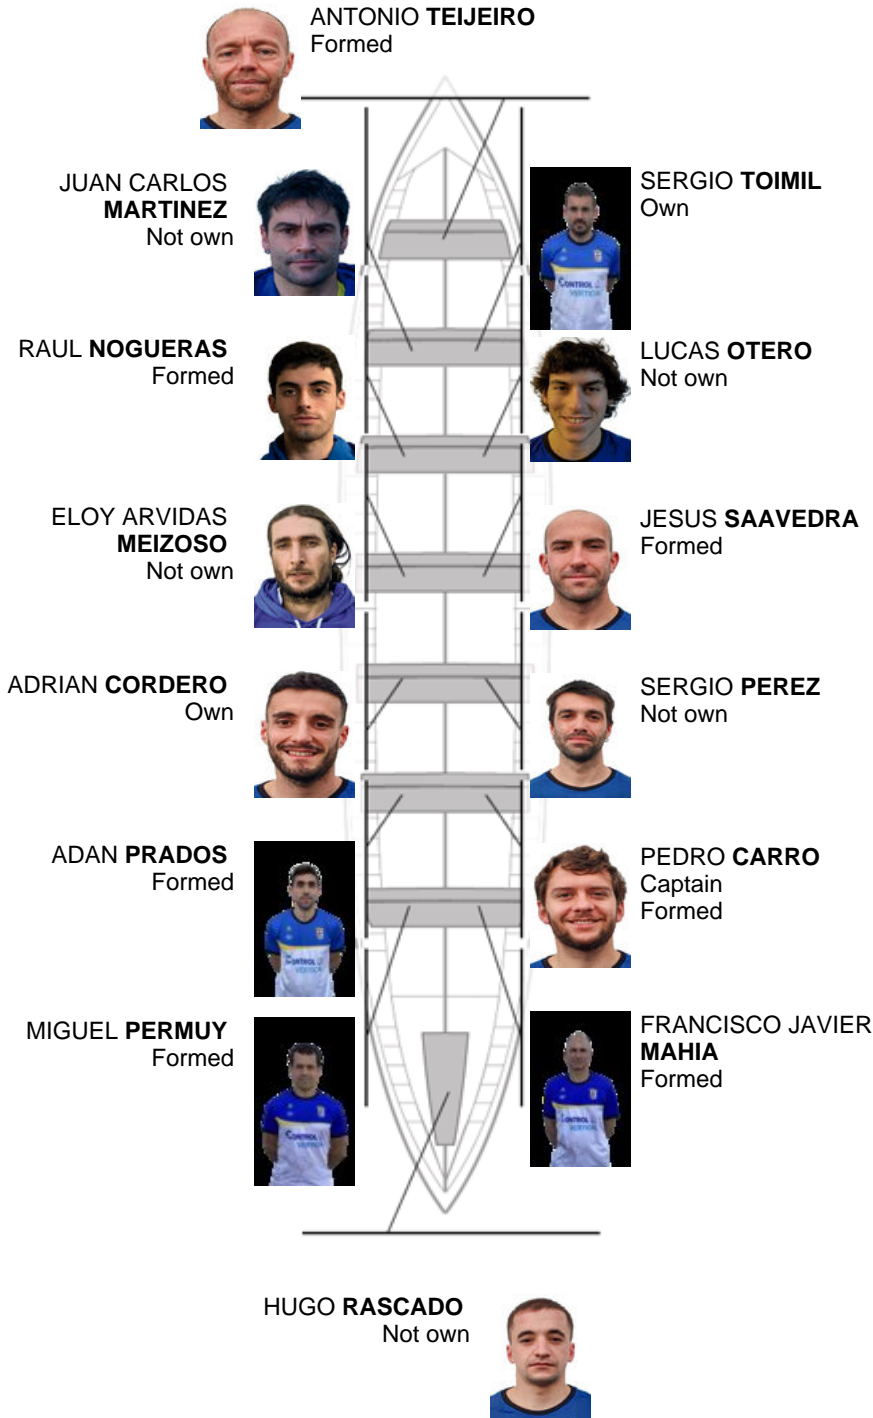

	Club	Time	Dif.	%	Points
3	CLUB DE REMO DE ARES	20:16,34	00:03.94	100.32%	3

Coach  
JOSE MANUEL  
PELAEZ BOTAS

Delegate  
JOSE MANUEL  
MONTERO VILAR

Firma y sello

**Subtitutes**

Blipper  
BOSZADANIEL  
MICHAELBROGRO  
Not own