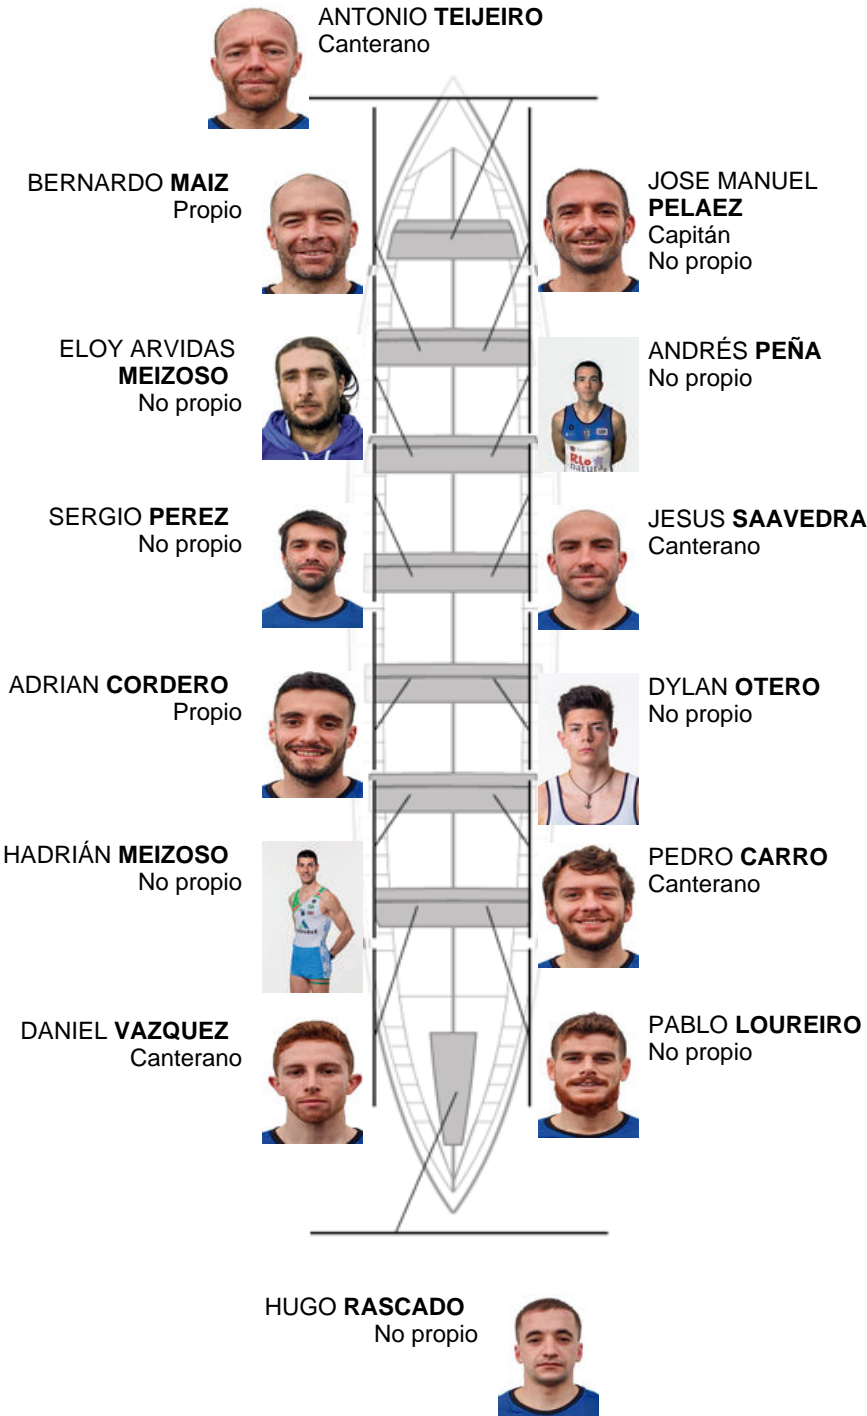

	Club	Tiempo	A favor	%	Puntos
11	CLUB DE REMO DE ARES	20:33,60	00:42.30	103.55%	2

Entrenador  
JOSE MANUEL  
PELAEZ BOTAS

Delegado  
JOSE MANUEL  
MONTERO VILAR

Firma y sello

### Suplentes

Remero  
~~BERROA~~ ENRIQUE  
~~BERROA~~  
Canterano

Canteranos:4  
Propios: 2  
No propios: 8