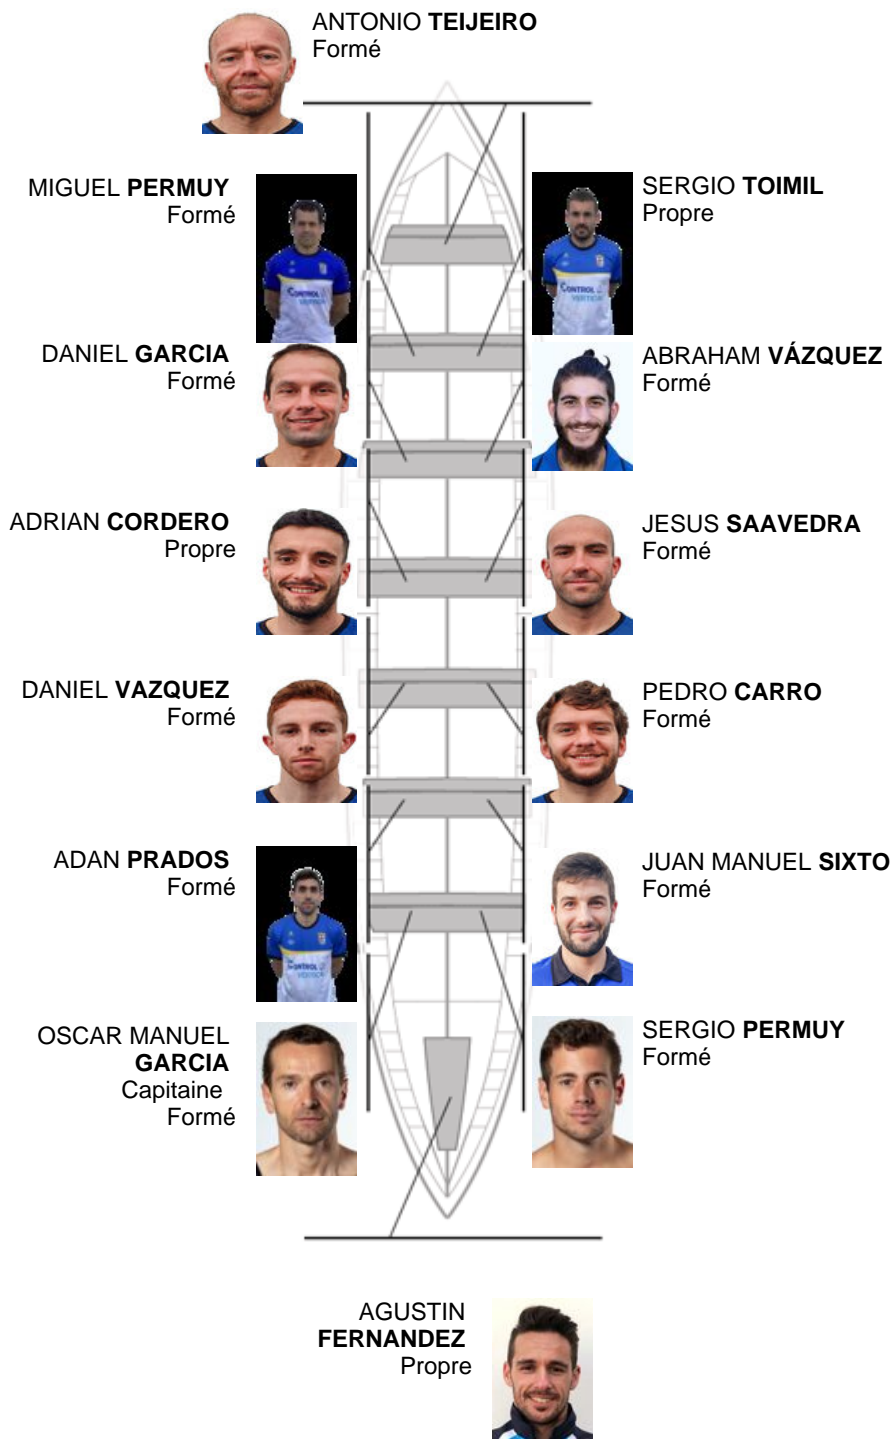

	Club	Temp	Dif	%	Points
2	CLUB DE REMO DE ARES	22:40,14	00:05.86	100.43%	3

Coach
AGUSTÍN FERNÁNDEZ

Délegué
MANUEL PEÑA FERNANDEZ

Firma y sello

Supleánts

~~RONALD LUIS~~
~~ABRAHAM VÁZQUEZ~~
~~MANUEL~~
Forme propre
Formé

Formé:11

Prope: 3

Non prope: