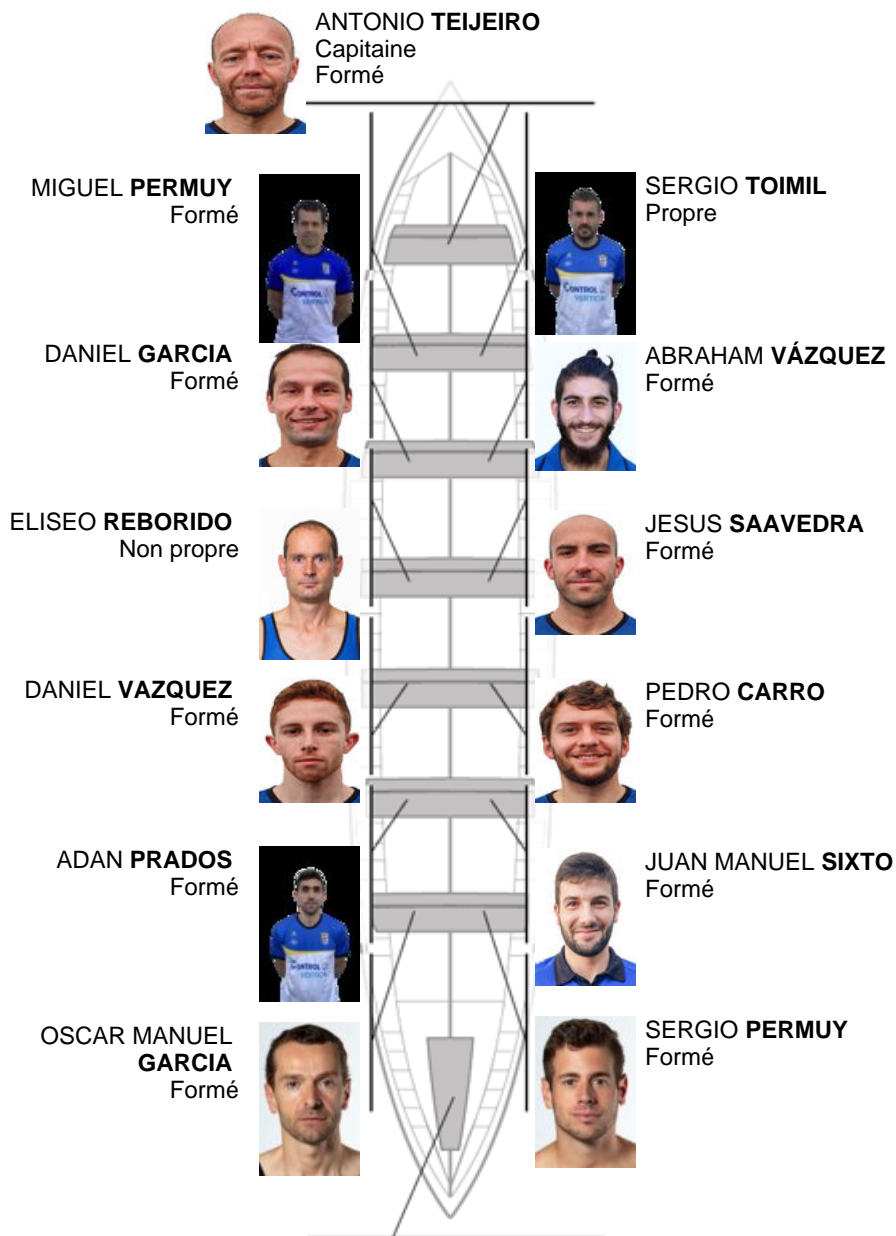

	Club	Temp	Dif	%	Points
4	CLUB DE REMO DE ARES	20:19,53	00:09.36	100.77%	6

Coach
AGUSTÍN FERNÁNDEZ

Délegué
MANUEL PEÑA FERNANDEZ

Firma y sello

Supleánts

~~RONALD~~ LUIS
~~ABRAHAM~~ VÁZQUEZ
~~ABRAHAM~~ VÁZQUEZ
~~MANUEL~~ PERMUY
Propre
Formé

AGUSTIN FERNANDEZ
Propre

Formé:11
Propre: 2
Non prope: 1