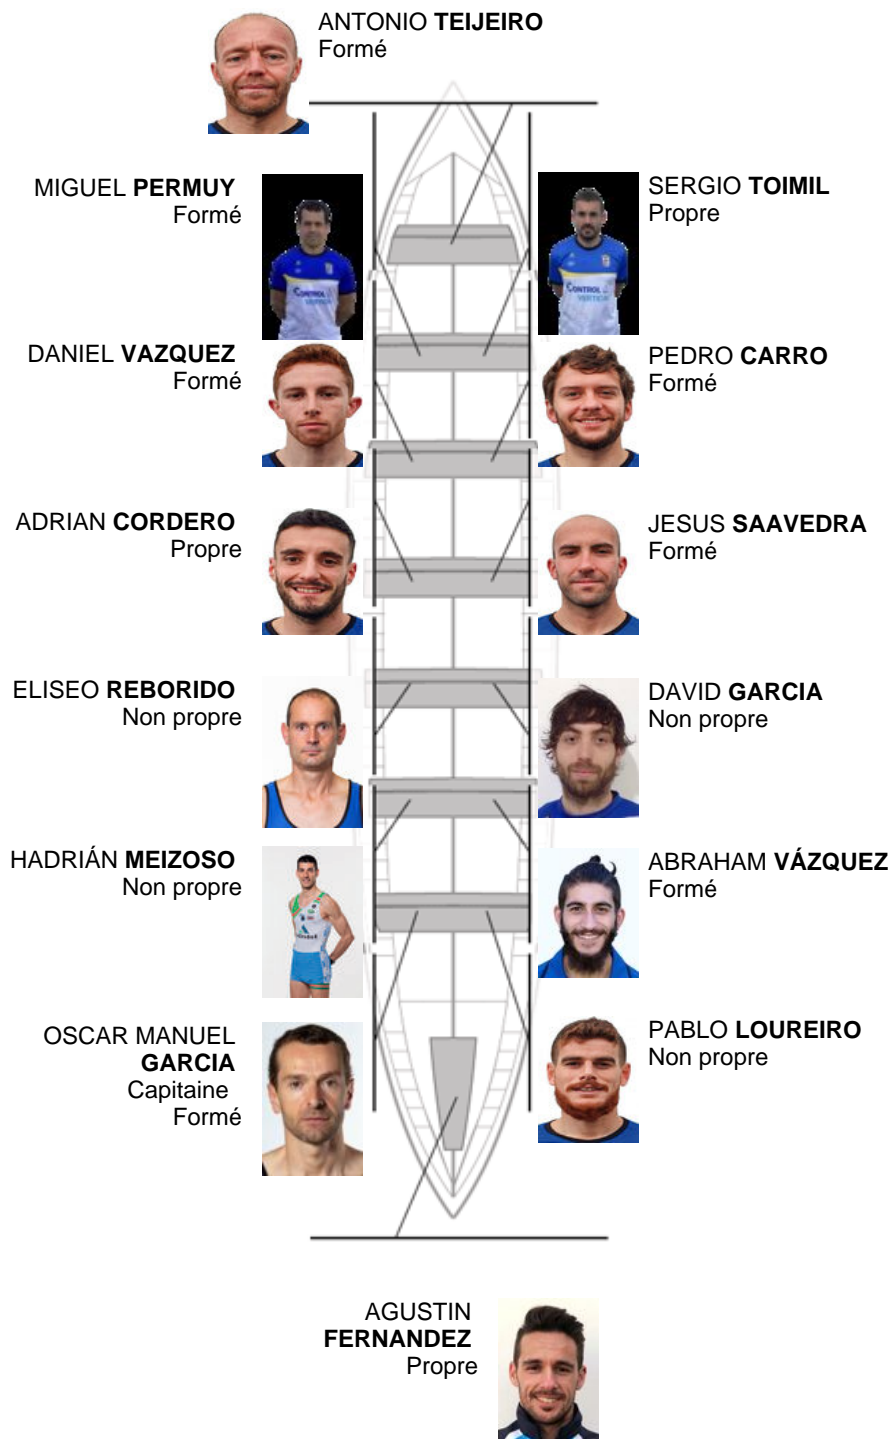

	Club	Temp	Dif	%	Points
4	CLUB DE REMO DE ARES	20:28,44	00:11.86	100.97%	5

Coach
AGUSTÍN FERNÁNDEZ

Délegué
MANUEL PEÑA FERNANDEZ

Firma y sello

Supleánts

~~RONALD~~ LUIS
~~ANTONIO~~ MARCEL
~~BERNARDO~~
~~BERNARDO~~ RAÚL
Formé
Formé