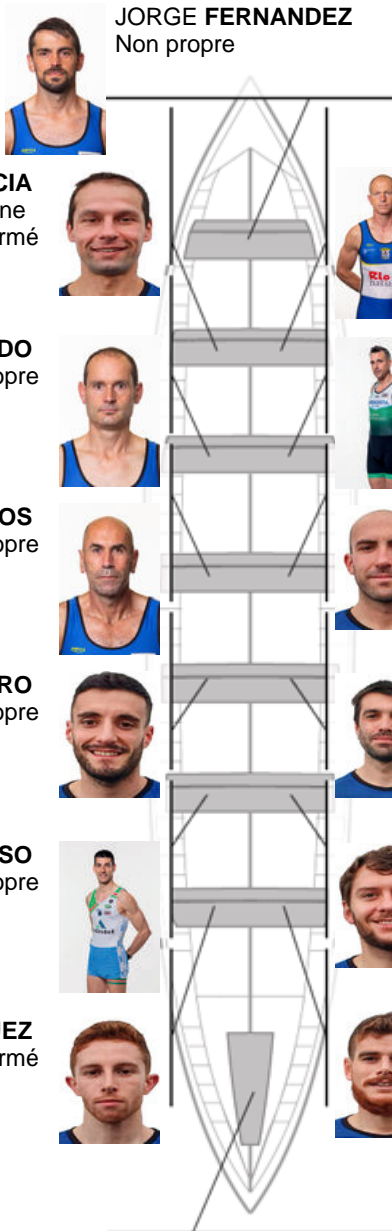

	Club	Temp	Dif	%	Points
11	CLUB DE REMO DE ARES	20:32,57	00:58.03	104.94%	2

Coach  
JOSE MANUEL  
PELAEZ BOTAS

Délegué  
JUAN MANUEL  
VIDAL GARCIA

Firma y sello

### Supleánts

Remeur  
~~ADRIAN CORDERO~~  
~~MEIZOSO~~  
Sergio Reborido  
Non propre

HUGO RASCADO  
Non propre

Formé:4  
Prope: 2  
Non propre: 8