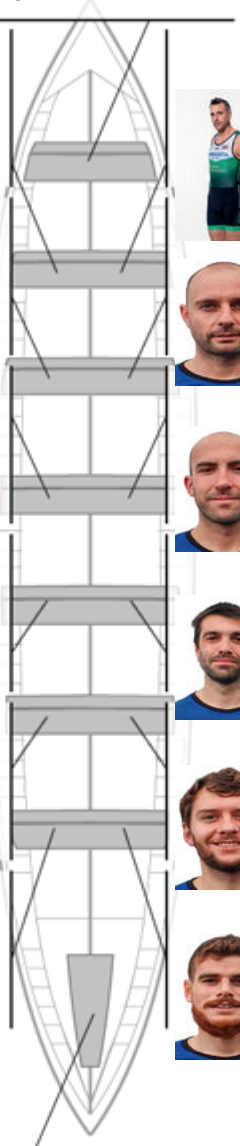

	Club	Temp	Dif	%	Points
7	CLUB DE REMO DE ARES	19:55,62	00:30.54	102.62%	6

Coach
JOSE MANUEL
PELAEZ BOTAS

Délegué
JUAN MANUEL
VIDAL GARCIA

Firma y sello

Supleánts

Remeur
~~BERSENDO~~
~~BERSENDO~~
Non propre

ANTONIO TEIJEIRO
Capitaine
Formé

DANIEL GARCIA
Formé

SERGIO ENRIQUE RODRIGUEZ
Non propre

BERNARDO MAIZ
Propre

JOSE JAVIER REBORIDO
Non propre

LUIS PAZOS
Non propre

JESUS SAAVEDRA
Formé

ADRIAN CORDERO
Propre