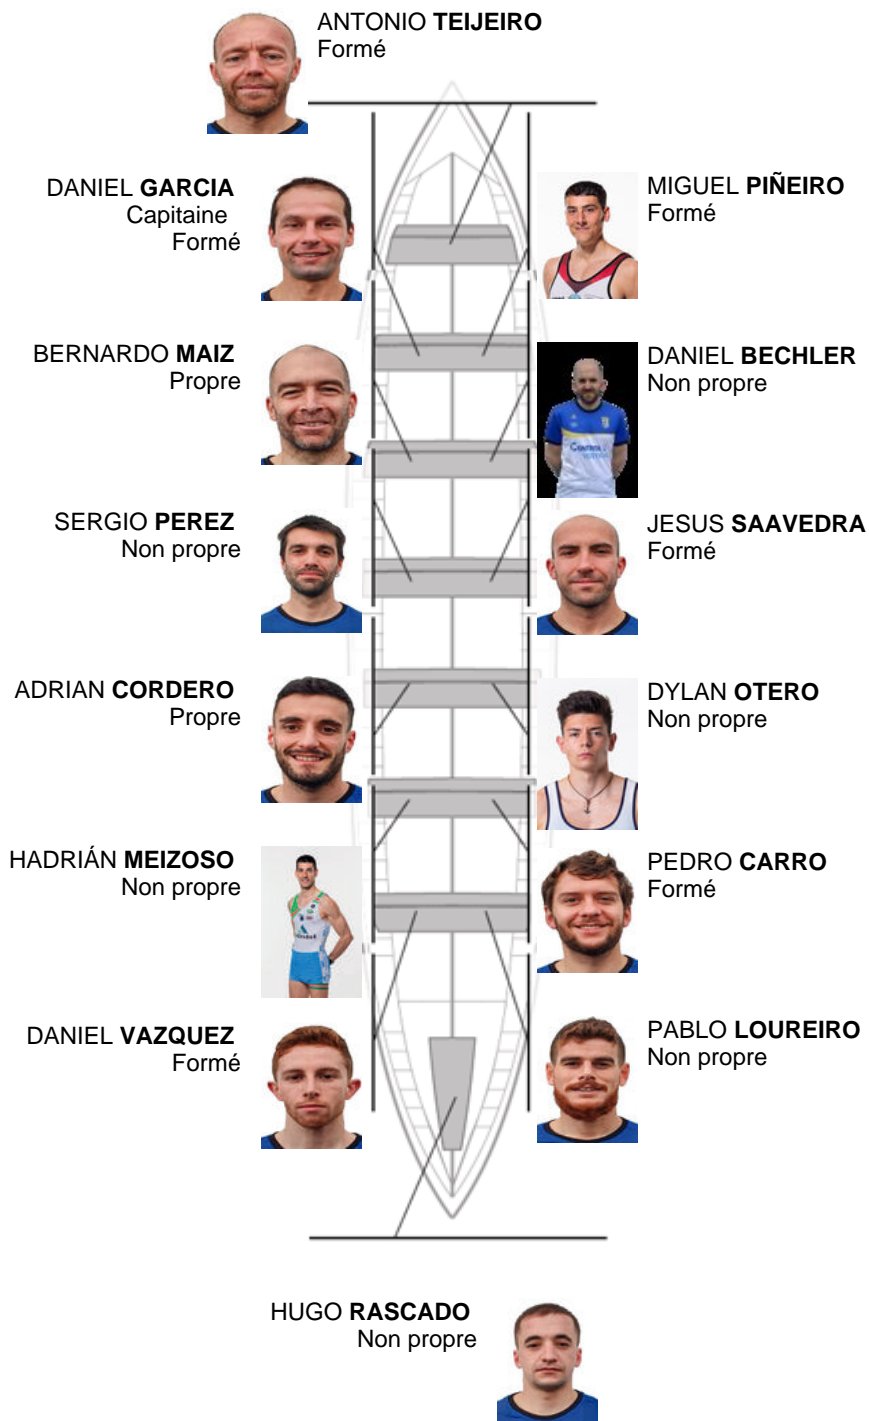

	Club	Temp	Dif	%	Points
7	CLUB DE REMO DE ARES	20:48,14	00:30.88	102.53%	6

Coach
JOSE MANUEL
PELAEZ BOTAS

Délegué
JOSE MANUEL
MONTERO VILAR

Firma y sello

Supleánts

Remeur
~~ANTONIO TEIJEIRO~~
~~BERNARDO MAIZ~~
~~SERGIO PEREZ~~
Non propre
Non propre