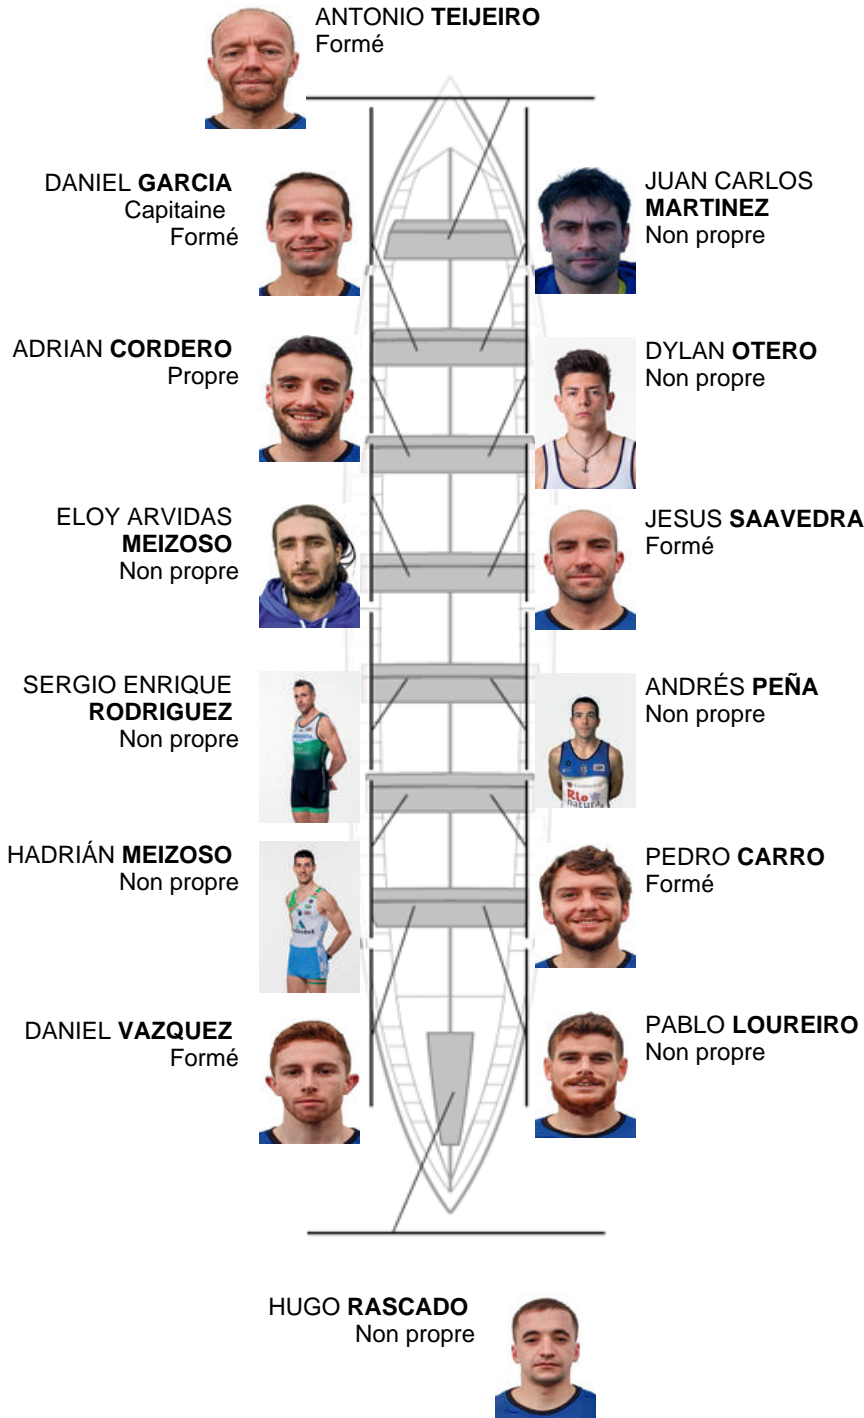

	Club	Temp	Dif	%	Points
11	CLUB DE REMO DE ARES	20:27,00	00:40.96	103.45%	2

Coach
JOSE MANUEL
PELAEZ BOTAS

Délegué
JOSE MANUEL
MONTERO VILAR

Firma y sello

Supleánts

Remeur
~~MEIZOSO~~
~~MEIZOSO~~
HUGO RASCADO
Non propre