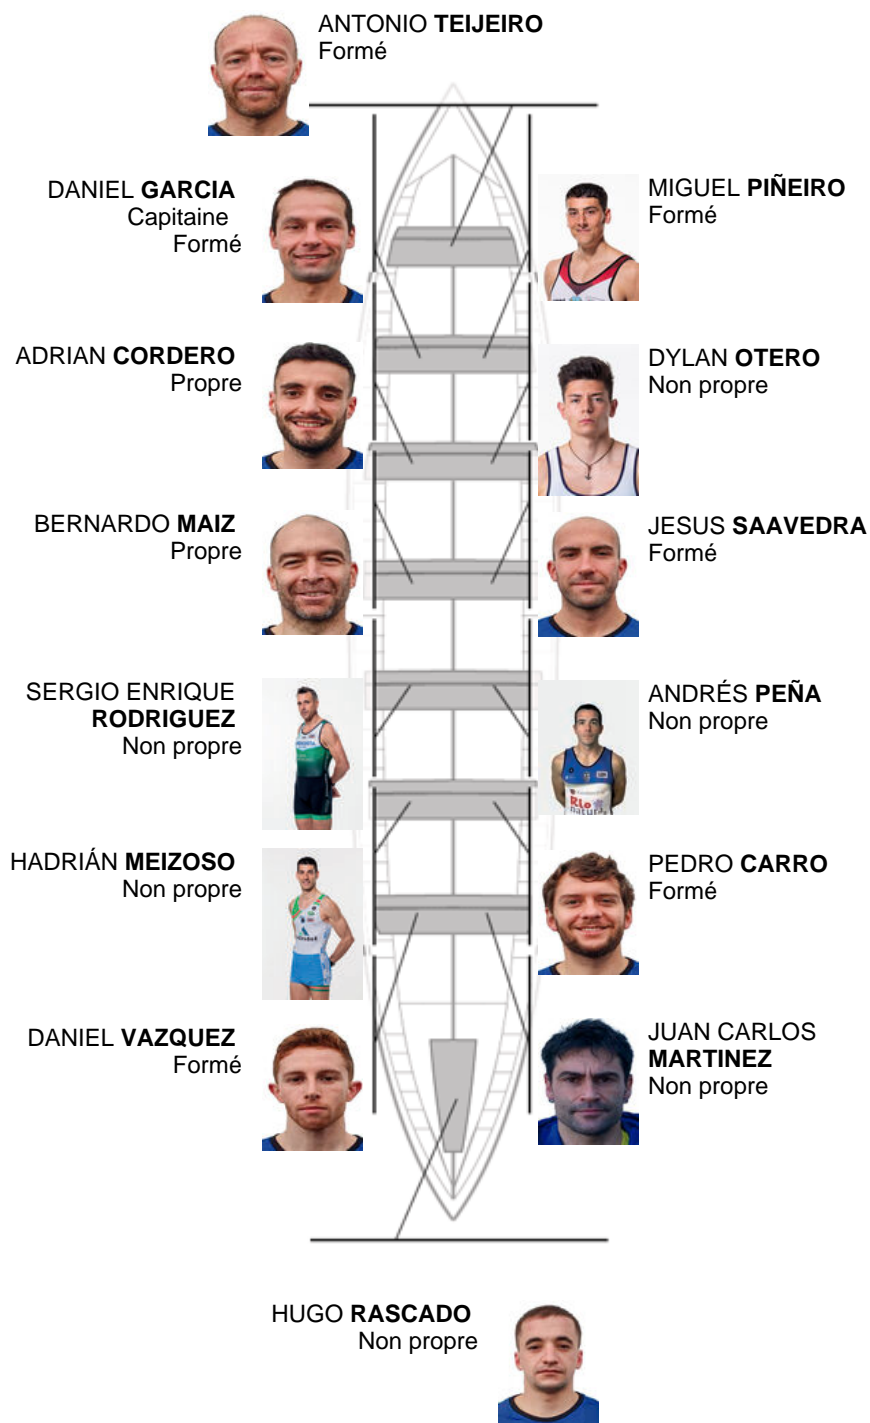

	Club	Temp	Dif	%	Points
12	CLUB DE REMO DE ARES	22:01,44	01:21.56	106.57%	1

Coach
JOSE MANUEL
PELAEZ BOTAS

Délegué
JUAN MANUEL
VIDAL GARCIA

Firma y sello

Supleánts

Remeur
~~SEBASTIÁN~~
JESUS MANUEL
PEREZ
Non propre