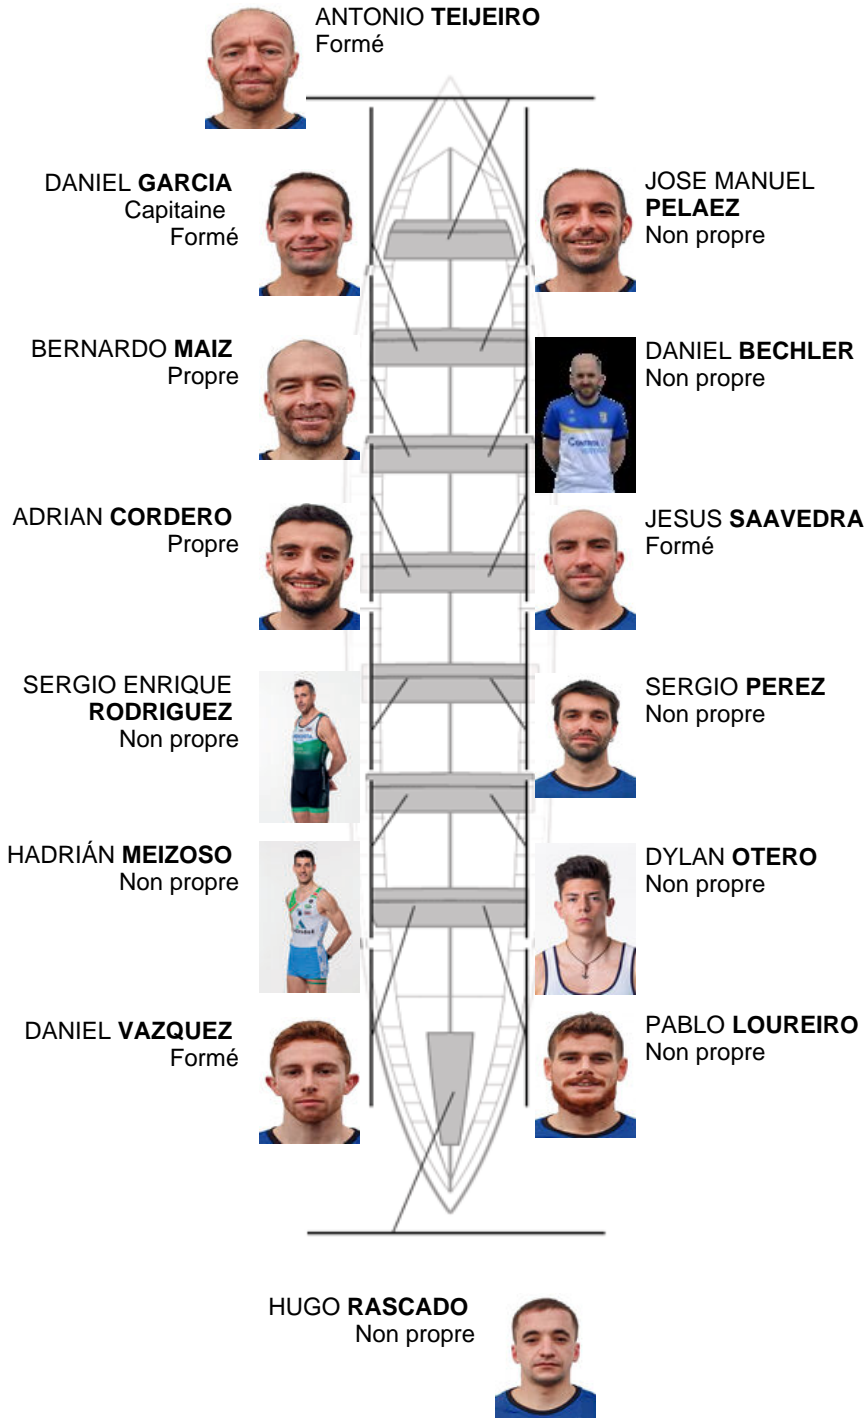

	Club	Temp	Dif	%	Points
11	CLUB DE REMO DE ARES	20:08,38	00:47.66	104.10%	2

Coach
JOSE MANUEL
PELAEZ BOTAS

Délegu@
JUAN MANUEL
VIDAL GARCIA

Firma y sello

Supleánts

Remeur
~~ANTONIO TEIJEIRO~~
~~ANTONIO TEIJEIRO~~
Formé propre