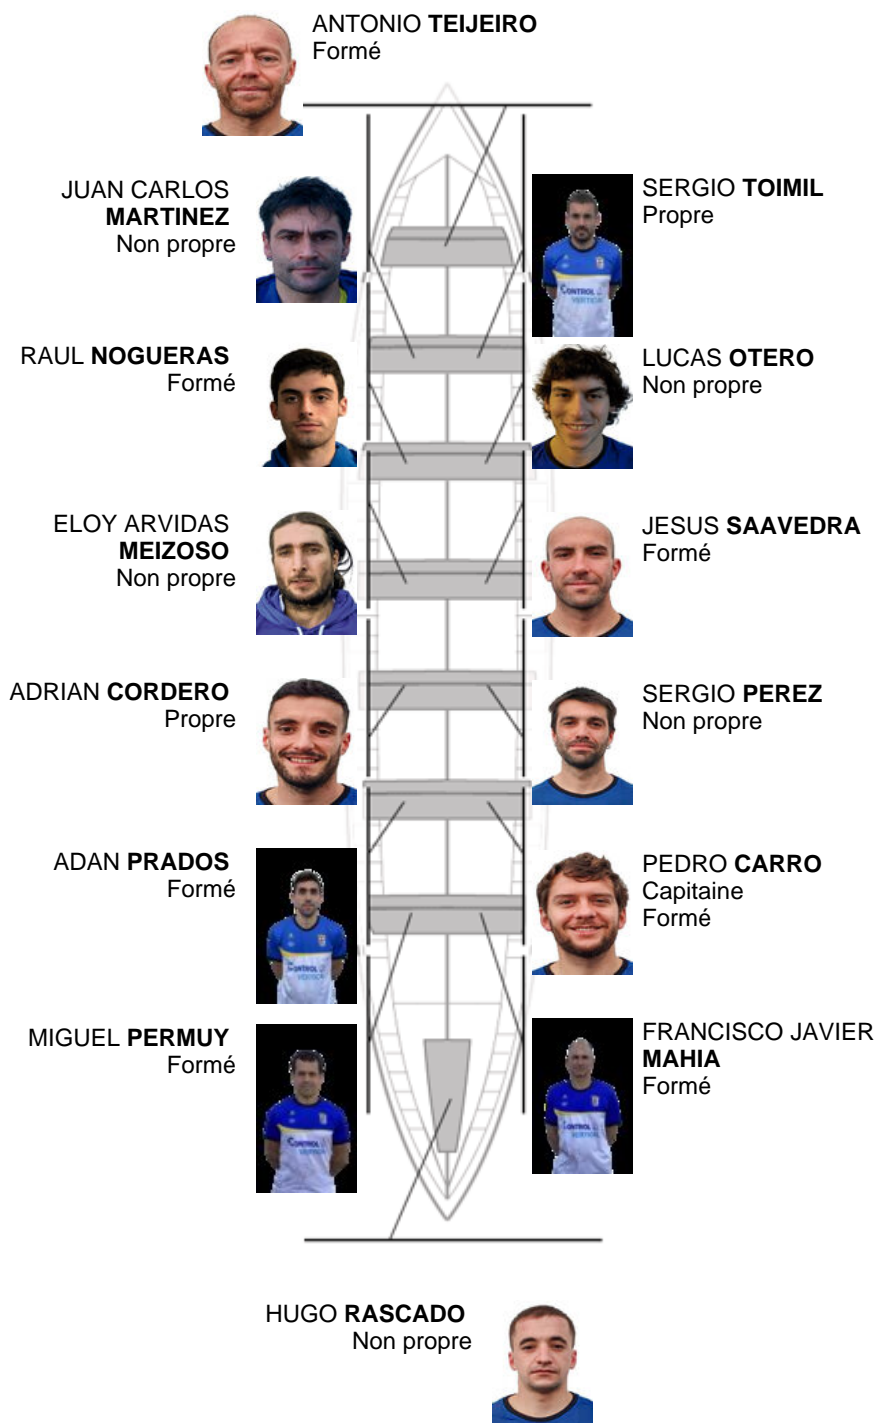

	Club	Temp	Dif	%	Points
3	CLUB DE REMO DE ARES	20:16,34	00:03.94	100.32%	3

Coach
JOSE MANUEL
PELAEZ BOTAS

Délegué
JOSE MANUEL
MONTERO VILAR

Firma y sello

Supleánts

Remor
BASILIO DANIEL
CRISTIAN NEGRO

Non propre