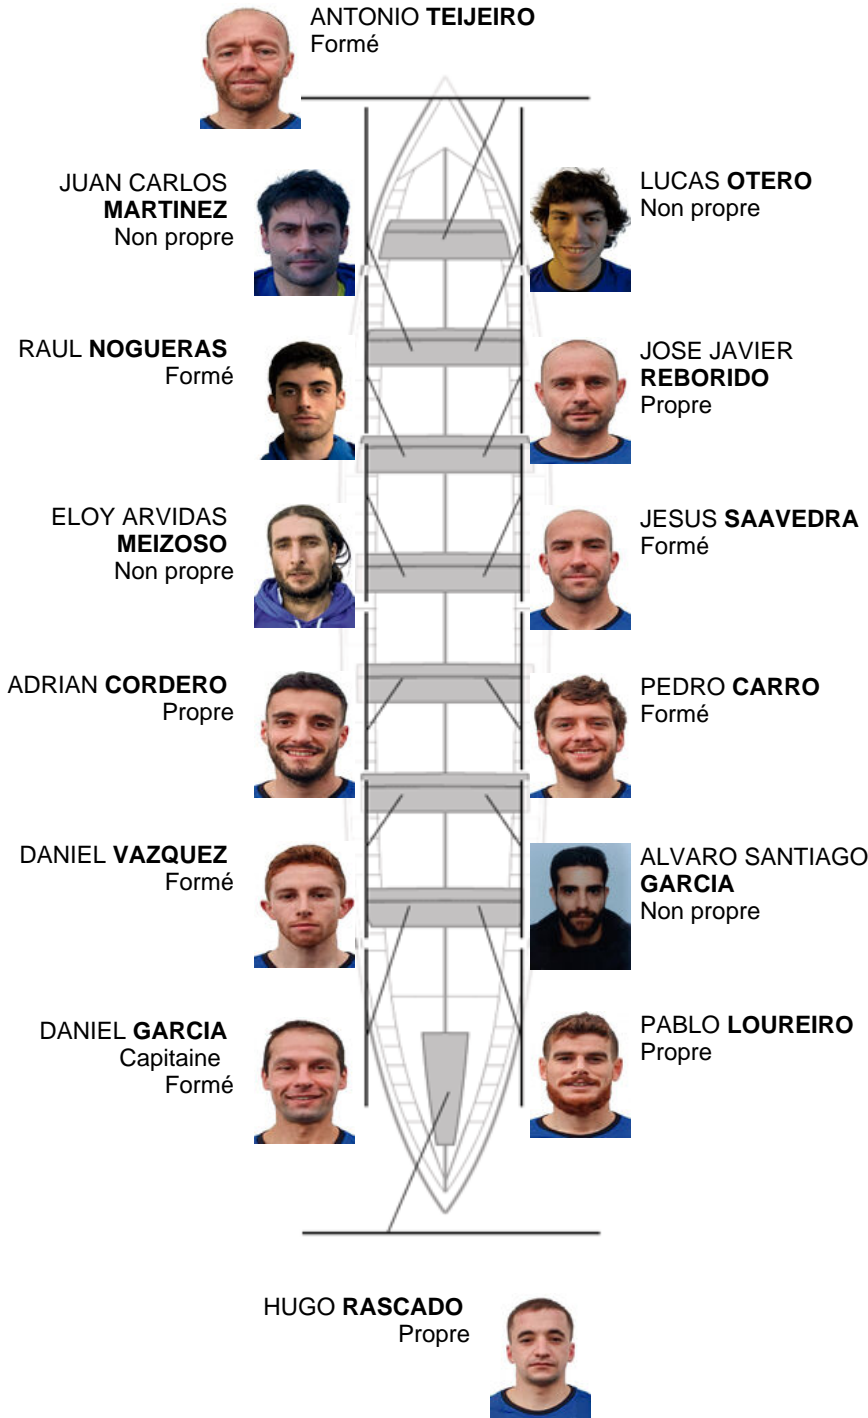

	Club	Temp	Dif	%	Points
1	CLUB DE REMO DE ARES	21:35,58		100.00%	5

Coach
**JOSE MANUEL
 PELAEZ BOTAS**

Délégué
**JUAN
 VIDAL GARCIA**

Firma y sello

Supleánts

Remorero
**SERGIO DEL
 CASTILLO NEGRO**
 Propre