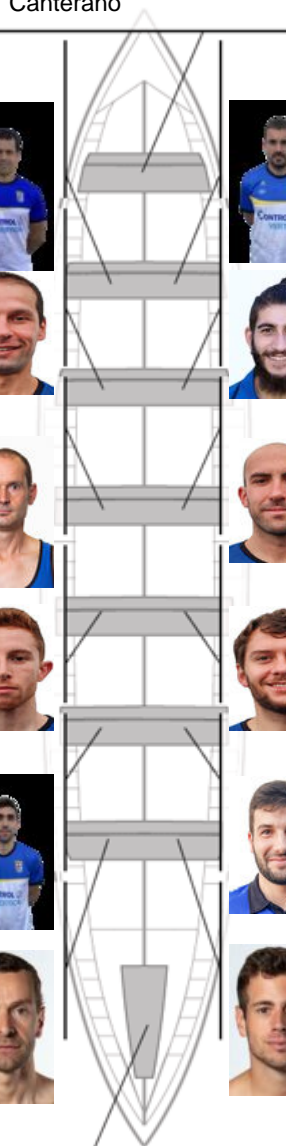

	Club	Tempo	A favor	%	Puntos
4	CLUB DE REMO DE ARES	20:19,53	00:09.36	100.77%	6

Adestrador
AGUSTÍN FERNÁNDEZ

Delegado
MANUEL PEÑA FERNANDEZ

Firma e sello

Suplentes

JORGE LUIS
ABRAHAM VÁZQUEZ
MANUEL
Canterano
Canterano

ANTONIO TEIJEIRO
Capitán
Canterano

MIGUEL PERMUY
Canterano

SERGIO TOIMIL
Propio

DANIEL GARCIA
Canterano

ABRAHAM VÁZQUEZ
Canterano

ELISEO REBORIDO
No propio

JESUS SAAVEDRA
Canterano

DANIEL VAZQUEZ
Canterano

PEDRO CARRO
Canterano

ADAN PRADOS
Canterano

JUAN MANUEL SIXTO
Canterano

OSCAR MANUEL GARCIA
Canterano

SERGIO PERMUY
Canterano

AGUSTIN FERNANDEZ
Propio

Canteirás:11

Propios: 2

Non propio: 1